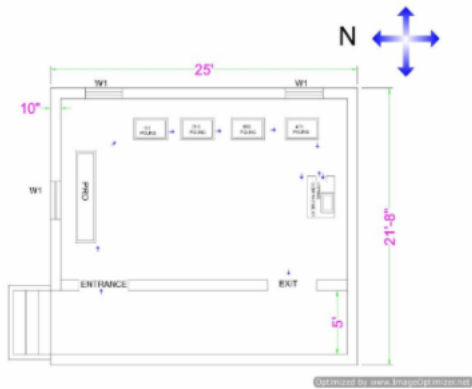

নির্বাচক নিবন্ধন আধিকারিকের স্বাক্ষর

Nazri Naksha

Google Map View

Polling Station Building Front View

Polling Station Front View

Cad View

Key MAP View

1 নাম : সুদর্শন আড়ি পিতার নাম: বিনোদ আড়ি বাড়ির নং : n0009 বয়স : 79 লিঙ্গ : পুরুষ	WB/31/210/369278	2 নাম : ফাল্গুনী আড়ি স্বামীর নাম: ভক্তরাম আড়ি বাড়ির নং : n0019 বয়স : 31 লিঙ্গ : মহিলা	AWK1577402	3 নাম : ভক্তরাম আড়ি পিতার নাম: খোকন আড়ি বাড়ির নং : n0019 বয়স : 36 লিঙ্গ : পুরুষ	AWK1577394
4 নাম : বৈশাখী আড়ি স্বামীর নাম: শিবুরাম আড়ি বাড়ির নং : n0019 বয়স : 35 লিঙ্গ : মহিলা	AWK1310465	5 নাম : শিবুরাম আড়ি পিতার নাম: খোকন আড়ি বাড়ির নং : n0019 বয়স : 44 লিঙ্গ : পুরুষ	DNT2177855	6 নাম : খোকন আড়ি পিতার নাম: ভানু আড়ি বাড়ির নং : n0019 বয়স : 68 লিঙ্গ : পুরুষ	WB/31/210/369300
7 নাম : ছবি রানী বারুই স্বামীর নাম: পঞ্চানন বারুই বাড়ির নং : n0016 বয়স : 37 লিঙ্গ : মহিলা	AWK1577600	8 নাম : সন্তোন আড়ি পিতার নাম: বিনোদ আড়ি বাড়ির নং : n0016 বয়স : 61 লিঙ্গ : পুরুষ	WB/31/210/369894	9 নাম : দীপিকা আড়ি স্বামীর নাম: রাজকুমার আড়ি বাড়ির নং : n0016 বয়স : 32 লিঙ্গ : মহিলা	AWK1577592
10 নাম : রাজকুমার আড়ি পিতার নাম: সুশীল আড়ি বাড়ির নং : n0016 বয়স : 32 লিঙ্গ : পুরুষ	AWK1577584	11 নাম : ননীবালা আড়ি স্বামীর নাম: সুশীল আড়ি বাড়ির নং : n0016 বয়স : 61 লিঙ্গ : মহিলা	WB/31/210/369396	12 নাম : সুশীল আড়ি পিতার নাম: বিনোদ আড়ি বাড়ির নং : n0016 বয়স : 69 লিঙ্গ : পুরুষ	WB/31/210/369552
13 নাম : চম্পা আড়ি স্বামীর নাম: মঙ্গলময় আড়ি বাড়ির নং : n0012 বয়স : 34 লিঙ্গ : মহিলা	AWK1577386	14 নাম : মঙ্গলময় আড়ি পিতার নাম: উকিল আড়ি বাড়ির নং : n0012 বয়স : 44 লিঙ্গ : পুরুষ	DNT2177814	15 নাম : সন্ধ্যা আড়ি স্বামীর নাম: উকিল আড়ি বাড়ির নং : n0012 বয়স : 68 লিঙ্গ : মহিলা	WB/31/210/369291
16 নাম : উকিল আড়ি পিতার নাম: কেনারাম আড়ি বাড়ির নং : n0012 বয়স : 79 লিঙ্গ : পুরুষ	WB/31/210/369530	17 নাম : বন্দনা আড়ি স্বামীর নাম: নিমাই চাঁদ আড়ি বাড়ির নং : n0011 বয়স : 32 লিঙ্গ : মহিলা	AWK1577378	18 নাম : চম্পা আড়ি স্বামীর নাম: বাপি আড়ি বাড়ির নং : n0011 বয়স : 43 লিঙ্গ : মহিলা	AWK1137157
19 নাম : নিমাইচাঁদ আড়ি পিতার নাম: শশাঙ্ক আড়ি বাড়ির নং : n0011 বয়স : 44 লিঙ্গ : পুরুষ	DNT2177830	20 নাম : বাপী আড়ি পিতার নাম: শশাঙ্ক আড়ি বাড়ির নং : n0011 বয়স : 45 লিঙ্গ : পুরুষ	DNT2177822	21 নাম : রেণুকা আড়ি স্বামীর নাম: তপন আড়ি বাড়ির নং : n0011 বয়স : 43 লিঙ্গ : মহিলা	DNT2271609
22 নাম : তপন আড়ি পিতার নাম: শশাঙ্ক আড়ি বাড়ির নং : n0011 বয়স : 58 লিঙ্গ : পুরুষ	WB/31/210/369532	23 নাম : নমিতা আড়ি স্বামীর নাম: স্বপন আড়ি বাড়ির নং : n0011 বয়স : 49 লিঙ্গ : মহিলা	DNT1356047	24 নাম : স্বপন আড়ি পিতার নাম: শশাঙ্ক আড়ি বাড়ির নং : n0011 বয়স : 62 লিঙ্গ : পুরুষ	WB/31/210/369606
25 নাম : শিবানী আড়ি স্বামীর নাম: নিখিল আড়ি বাড়ির নং : n0010 বয়স : 67 লিঙ্গ : মহিলা	AWK2178515	26 নাম : নিখিল আড়ি পিতার নাম: কেনারাম আড়ি বাড়ির নং : n0010 বয়স : 75 লিঙ্গ : পুরুষ	AWK2178523	27 নাম : বর্না আড়ি স্বামীর নাম: সুকুমার আড়ি বাড়ির নং : n0009 বয়স : 40 লিঙ্গ : মহিলা	AWK1216860
28 নাম : সুকুমার আড়ি পিতার নাম: সুদর্শন আড়ি বাড়ির নং : n0009 বয়স : 42 লিঙ্গ : পুরুষ	DNT2496982	29 নাম : পঞ্চানন বাড়ুই পিতার নাম: রবীন্দ্র নাথ বাড়ুই বাড়ির নং : n0016 বয়স : 49 লিঙ্গ : পুরুষ	MXC2444578	30 নাম : শঙ্কর আড়ি পিতার নাম: নিখিল আড়ি বাড়ির নং : n0010 বয়স : 28 লিঙ্গ : পুরুষ	AWK1903723