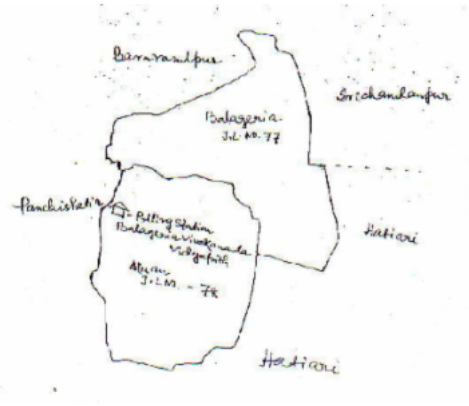

Nazri Naksha