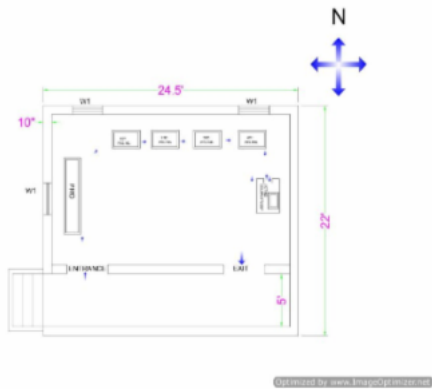

নির্বাচক নিবন্ধন আধিকারিকের স্বাক্ষর

Nazri Naksha

Google Map View

Polling Station Building Front View

Polling Station Front View

Cad View

Key MAP View

1 নাম : দুর্গা কর স্বামীর নাম: ধীরেন্দ্র কর বাড়ির নং : n0112 বয়স : 63 লিঙ্গ : মহিলা	AWK2420420 ফটো উপলব্ধ	2 নাম : রীনা খাটুয়া স্বামীর নাম: শুকদেব খাটুয়া বাড়ির নং : n0150 বয়স : 54 লিঙ্গ : মহিলা	AWK1311380 ফটো উপলব্ধ	3 নাম : শুকদেব খাটুয়া পিতার নাম: দুঃশাসন খাটুয়া বাড়ির নং : n0149 বয়স : 61 লিঙ্গ : পুরুষ	AWK1311372 ফটো উপলব্ধ
4 নাম : মৌসুমী খাটুয়া স্বামীর নাম: মানস খাটুয়া বাড়ির নং : n0149 বয়স : 27 লিঙ্গ : মহিলা	AWK1935907 ফটো উপলব্ধ	5 নাম : মিলন খাটুয়া পিতার নাম: শুকদেব খাটুয়া বাড়ির নং : এন0149 বয়স : 26 লিঙ্গ : পুরুষ	AWK2027670 ফটো উপলব্ধ	6 নাম : মানস খাটুয়া পিতার নাম: শুকদেব খাটুয়া বাড়ির নং : এন0149 বয়স : 34 লিঙ্গ : পুরুষ	AWK1466341 ফটো উপলব্ধ
7 নাম : সুমিতা গঙ্গন স্বামীর নাম: নিমাই গঙ্গন বাড়ির নং : n0035 বয়স : 39 লিঙ্গ : মহিলা	AWK1466358 ফটো উপলব্ধ	8 নাম : প্রসেনজিৎ পাত্র পিতার নাম: সুধাংশু পাত্র বাড়ির নং : এন0036 বয়স : 37 লিঙ্গ : পুরুষ	UCB0908517 ফটো উপলব্ধ	9 নাম : ডলি পাত্র স্বামীর নাম: প্রসেনজিৎ পাত্র বাড়ির নং : এন0036 বয়স : 40 লিঙ্গ : মহিলা	FTD2367142 ফটো উপলব্ধ
10 নাম : দেবকুমার গঙ্গন পিতার নাম: বাবলু গঙ্গন বাড়ির নং : এন0031 বয়স : 22 লিঙ্গ : পুরুষ	AWK2463545 ফটো উপলব্ধ	11 নাম : প্রিয়ান্বিতা গঙ্গন স্বামীর নাম: রঞ্জন গঙ্গন বাড়ির নং : এন0033 বয়স : 23 লিঙ্গ : মহিলা	AWK2457455 ফটো উপলব্ধ	12 নাম : মৌমিতা পাত্র পিতার নাম: প্রসেনজিৎ পাত্র বাড়ির নং : এন0036 বয়স : 23 লিঙ্গ : মহিলা	AWK2463917 ফটো উপলব্ধ
13 নাম : সঞ্জু গঙ্গন পিতার নাম: বলাই গঙ্গন বাড়ির নং : n0033 বয়স : 29 লিঙ্গ : পুরুষ	AWK1835040 ফটো উপলব্ধ	14 নাম : সত্যজিৎ গঙ্গন পিতার নাম: পল্টু গঙ্গন বাড়ির নং : n0035 বয়স : 28 লিঙ্গ : পুরুষ	AWK1904291 ফটো উপলব্ধ	15 নাম : সুদীপ্তা গঙ্গন স্বামীর নাম: শিবু গঙ্গন বাড়ির নং : n0124 বয়স : 39 লিঙ্গ : মহিলা	AWK1579598 ফটো উপলব্ধ
16 নাম : বিশ্বজিৎ গঙ্গন পিতার নাম: পল্টু গঙ্গন বাড়ির নং : n0035 বয়স : 31 লিঙ্গ : পুরুষ	AWK1579655 ফটো উপলব্ধ	17 নাম : তুষার গঙ্গন পিতার নাম: অবনী গঙ্গন বাড়ির নং : n0035 বয়স : 45 লিঙ্গ : পুরুষ	DNT1669753 ফটো উপলব্ধ	18 নাম : পূর্ণিমা গঙ্গন স্বামীর নাম: পল্টু গঙ্গন বাড়ির নং : n0035 বয়স : 45 লিঙ্গ : মহিলা	DNT1670264 ফটো উপলব্ধ
19 নাম : পল্টু গঙ্গন পিতার নাম: অবনী গঙ্গন বাড়ির নং : n0035 বয়স : 53 লিঙ্গ : পুরুষ	DNT1363936 ফটো উপলব্ধ	20 নাম : অন্নপূর্ণা গঙ্গন স্বামীর নাম: অবনী গঙ্গন বাড়ির নং : n0035 বয়স : 73 লিঙ্গ : মহিলা	WB/31/210/093229 ফটো উপলব্ধ	21 নাম : চন্দন গঙ্গন পিতার নাম: বিভূতি গঙ্গন বাড়ির নং : n0034 বয়স : 56 লিঙ্গ : পুরুষ	WB/31/210/093408 ফটো উপলব্ধ
22 নাম : মিনু গঙ্গন স্বামীর নাম: মনু গঙ্গন বাড়ির নং : n0033 বয়স : 44 লিঙ্গ : মহিলা	DNT2353852 ফটো উপলব্ধ	23 নাম : মনু গঙ্গন পিতার নাম: বিষ্ণুপদ গঙ্গন বাড়ির নং : n0033 বয়স : 55 লিঙ্গ : পুরুষ	WB/31/210/093714 ফটো উপলব্ধ	24 নাম : রবীন্দ্র গঙ্গন পিতার নাম: বলাই গঙ্গন বাড়ির নং : n0033 বয়স : 30 লিঙ্গ : পুরুষ	AWK1695667 ফটো উপলব্ধ
25 নাম : রঞ্জন গঙ্গন পিতার নাম: বলাই গঙ্গন বাড়ির নং : n0033 বয়স : 36 লিঙ্গ : পুরুষ	AWK1218163 ফটো উপলব্ধ	26 নাম : পরীবালা গঙ্গন স্বামীর নাম: বলাই গঙ্গন বাড়ির নং : n0033 বয়স : 57 লিঙ্গ : মহিলা	WB/31/210/093587 ফটো উপলব্ধ	27 নাম : মানস গঙ্গন পিতার নাম: মনু গঙ্গন বাড়ির নং : এন0033 বয়স : 21 লিঙ্গ : পুরুষ	AWK2571933 ফটো উপলব্ধ
28 নাম : অরুণ গঙ্গন পিতার নাম: কার্তিক গঙ্গন বাড়ির নং : n0032 বয়স : 34 লিঙ্গ : পুরুষ	AWK1384742 ফটো উপলব্ধ	29 নাম : অনূপ গঙ্গন পিতার নাম: কার্তিক গঙ্গন বাড়ির নং : n0032 বয়স : 37 লিঙ্গ : পুরুষ	AWK1384734 ফটো উপলব্ধ	30 নাম : শংকরী গঙ্গন স্বামীর নাম: কার্তিক গঙ্গন বাড়ির নং : n0032 বয়স : 57 লিঙ্গ : মহিলা	WB/31/210/093167 ফটো উপলব্ধ