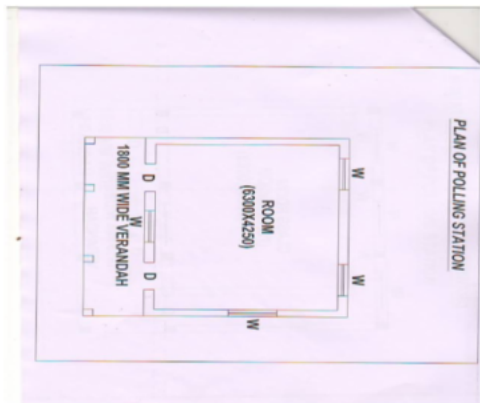

নির্বাচক নিবন্ধন আধিকারিকের স্বাক্ষর

Nazri Naksha

Google Map View

Polling Station Building Front View

Polling Station Front View

Cad View

Key MAP View

বিধানসভা নির্বাচনক্ষেত্রের নং, নাম : 214-ভগবানপুর
ভাগ নং, নাম : 1-বাহাদুরপুর (দঃ বাগ,উঃ মাইতি,পঃ মণ্ডল পাড়া)(আংশিক)