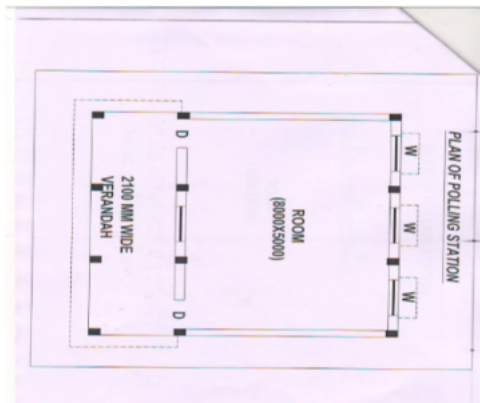

নির্বাচক নিবন্ধন আধিকারিকের স্বাক্ষর

Nazri Naksha

Google Map View

Polling Station Building Front View

Polling Station Front View

Cad View

Key MAP View

| | | | | | |
|---|--------------------------------|--|--------------------------------|--|--------------------------------|
| 1 নাম : সুলেখা মন্ডল (বেরা) স্বামীর নাম: বিশ্বনাথ বেরা বাড়ির নং : n0141 বয়স : 35 লিঙ্গ : মহিলা | ZQD1525583 ফটো উপলব্ধ | 2 নাম : দীপঙ্কর গিরি পিতার নাম: সুভাষ গিরি বাড়ির নং : n0001 বয়স : 29 লিঙ্গ : পুরুষ | ZQD1913698 ফটো উপলব্ধ | 3 নাম : কৃষ্ণেন্দু গিরি পিতার নাম: বুদ্ধদেব গিরি বাড়ির নং : n0011 বয়স : 29 লিঙ্গ : পুরুষ | ZQD1913706 ফটো উপলব্ধ |
| 4 নাম : সুজয় গিরি পিতার নাম: শংকর নারায়ন গিরি বাড়ির নং : n0008 বয়স : 27 লিঙ্গ : পুরুষ | ZQD1968676 ফটো উপলব্ধ | 5 নাম : সুখেন্দু গিরি পিতার নাম: বুদ্ধদেব গিরি বাড়ির নং : n0011 বয়স : 27 লিঙ্গ : পুরুষ | ZQD1968742 ফটো উপলব্ধ | 6 নাম : সূর্যকান্ত গিরি পিতার নাম: প্রভাকর গিরি বাড়ির নং : n0113 বয়স : 27 লিঙ্গ : পুরুষ | ZQD1968817 ফটো উপলব্ধ |
| 7 নাম : সঞ্জয় গিরি পিতার নাম: প্রভাকর গিরি বাড়ির নং : n0113 বয়স : 29 লিঙ্গ : পুরুষ | ZQD1829621 ফটো উপলব্ধ | 8 নাম : দীপালি গিরি স্বামীর নাম: তপন গিরি বাড়ির নং : n0007 বয়স : 49 লিঙ্গ : মহিলা | KBS1509710 ফটো উপলব্ধ | 9 নাম : দীপালিতা গিরি পিতার নাম: তপন গিরি বাড়ির নং : n0007 বয়স : 25 লিঙ্গ : মহিলা | ZQD2255701 ফটো উপলব্ধ |
| 10 নাম : শোভনা মাল্লা গিরি স্বামীর নাম: সূর্যকান্ত গিরি বাড়ির নং : n0113 বয়স : 25 লিঙ্গ : মহিলা | ZQD2255792 ফটো উপলব্ধ | 11 নাম : পিয়ালী সামন্ত গিরি স্বামীর নাম: সুখেন্দু গিরি বাড়ির নং : এন0011 বয়স : 23 লিঙ্গ : মহিলা | ZQD2478691 ফটো উপলব্ধ | 12 নাম : সন্সু গিরি পিতার নাম: সুদর্শন গিরি বাড়ির নং : এন0007 বয়স : 26 লিঙ্গ : পুরুষ | ZQD2042059 ফটো উপলব্ধ |
| 13 নাম : শ্যামলী জানা পিতার নাম: অমলেশ জানা বাড়ির নং : এন0014 বয়স : 33 লিঙ্গ : মহিলা | ZQD1527225 ফটো উপলব্ধ | 14 নাম : সুরেশ গিরি পিতার নাম: ভুতনাথ গিরি বাড়ির নং : n0001 বয়স : 68 লিঙ্গ : পুরুষ | WB/31/208/492568 ফটো উপলব্ধ | 15 নাম : সবিতা গিরি স্বামীর নাম: সুরেশ গিরি বাড়ির নং : n0001 বয়স : 59 লিঙ্গ : মহিলা | WB/31/208/492603 ফটো উপলব্ধ |
| 16 নাম : রমেশ গিরি পিতার নাম: সুরেশ গিরি বাড়ির নং : n0001 বয়স : 32 লিঙ্গ : পুরুষ | ZQD1637909 ফটো উপলব্ধ | 17 নাম : সুভাষ গিরি পিতার নাম: ভুতনাথ গিরি বাড়ির নং : n0001 বয়স : 63 লিঙ্গ : পুরুষ | WB/31/208/492711 ফটো উপলব্ধ | 18 নাম : গৌরী গিরি স্বামীর নাম: সুভাষ গিরি বাড়ির নং : n0001 বয়স : 55 লিঙ্গ : মহিলা | WB/31/208/492712 ফটো উপলব্ধ |
| 19 নাম : সুমন কুমার গিরি পিতার নাম: গণেশ চন্দ্র গিরি বাড়ির নং : n0002 বয়স : 39 লিঙ্গ : পুরুষ | KBS2391084 ফটো উপলব্ধ | 20 নাম : ভবকান্ত গিরি পিতার নাম: ভূষণ গিরি বাড়ির নং : n0003 বয়স : 68 লিঙ্গ : পুরুষ | ZQD2090900 ফটো উপলব্ধ | 21 নাম : পুষ্প গিরি স্বামীর নাম: ভবকান্ত গিরি বাড়ির নং : n0003 বয়স : 61 লিঙ্গ : মহিলা | WB/31/208/492614 ফটো উপলব্ধ |
| 22 নাম : কাজল গিরি স্বামীর নাম: কালিপদ গিরি বাড়ির নং : n0003 বয়স : 44 লিঙ্গ : মহিলা | KBS2340529 ফটো উপলব্ধ | 23 নাম : শেফালি গিরি স্বামীর নাম: গণেশ চন্দ্র গিরি বাড়ির নং : n0003 বয়স : 71 লিঙ্গ : মহিলা | ZQD2098325 ফটো উপলব্ধ | 24 নাম : ভাস্কর গিরি পিতার নাম: শুকদেব গিরি বাড়ির নং : n0004 বয়স : 81 লিঙ্গ : পুরুষ | WB/31/208/492606 ফটো উপলব্ধ |
| 25 নাম : অতসী স্বামীর নাম: প্রদীপ গিরি বাড়ির নং : n0004 বয়স : 33 লিঙ্গ : মহিলা | ZQD1434489 ফটো উপলব্ধ | 26 নাম : সাধন গিরি পিতার নাম: ভবকান্ত গিরি বাড়ির নং : n0004 বয়স : 39 লিঙ্গ : পুরুষ | ZQD1365733 ফটো উপলব্ধ | 27 নাম : গৌরী গিরি স্বামীর নাম: সুদর্শন গিরি বাড়ির নং : n0007 বয়স : 57 লিঙ্গ : মহিলা | WB/31/208/492112 ফটো উপলব্ধ |
| 28 নাম : কুন্তীবালা গিরি স্বামীর নাম: অনিল গিরি বাড়ির নং : n0007 বয়স : 61 লিঙ্গ : মহিলা | WB/31/208/492260 ফটো উপলব্ধ | 29 নাম : তপন গিরি পিতার নাম: অনিল গিরি বাড়ির নং : n0007 বয়স : 57 লিঙ্গ : পুরুষ | WB/31/208/492432 ফটো উপলব্ধ | 30 নাম : তপেন্দু গিরি পিতার নাম: তপন গিরি বাড়ির নং : n0007 বয়স : 30 লিঙ্গ : পুরুষ | ZQD1736404 ফটো উপলব্ধ |