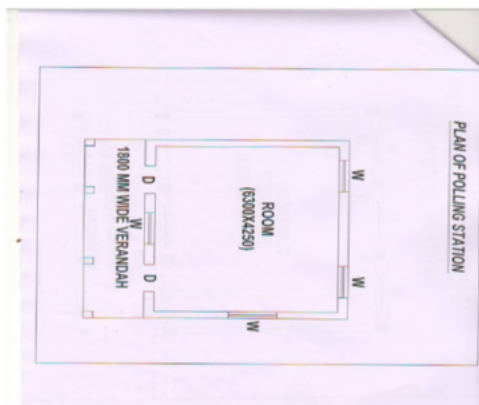

নির্বাচক নিবন্ধন আধিকারিকের স্বাক্ষর

Nazri Naksha

Google Map View

Polling Station Building Front View

Polling Station Front View

Cad View

Key MAP View

বিধানসভা নির্বাচনক্ষেত্রের নং, নাম : 214-ভগবানপুর  
ভাগ নং, নাম : 1-শঙ্খডিহা (উঃ মহেশ,প্রধান পাড়া,দঃ দাস পাড়া)