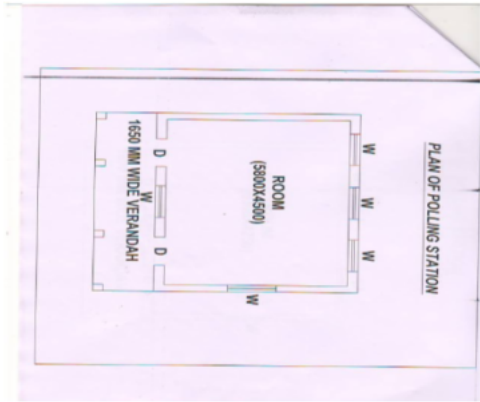

নির্বাচক নিবন্ধন আধিকারিকের স্বাক্ষর

Nazri Naksha

Google Map View

Polling Station Building Front View

Polling Station Front View

Cad View

Key MAP View

বিধানসভা নির্বাচনক্ষেত্রের নং, নাম : 214-ভগবানপুর
ভাগ নং, নাম : 1-রাধাপুর (কুইল্যা, মুসলিমপল্লী, মাল্লা, উত্তরপাড়া) (আংশিক)