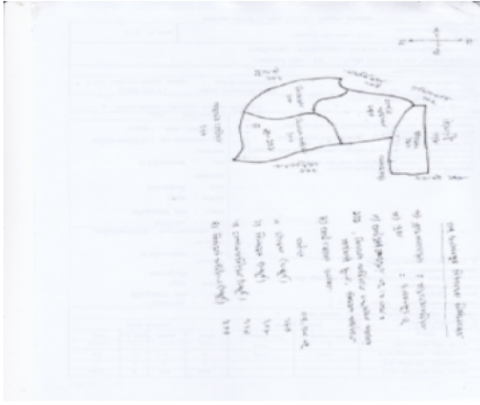

নির্বাচক নিবন্ধন আধিকারিকের স্বাক্ষর

Nazri Naksha

Google Map View

Polling Station Building Front View

Polling Station Front View

Cad View

Key MAP View

বিধানসভা নির্বাচনক্ষেত্রের নং, নাম : 214-ভগবানপুর  
ভাগ নং, নাম : 1-মীরচক দ:বর্মন,উ:বর্মন পাড়া