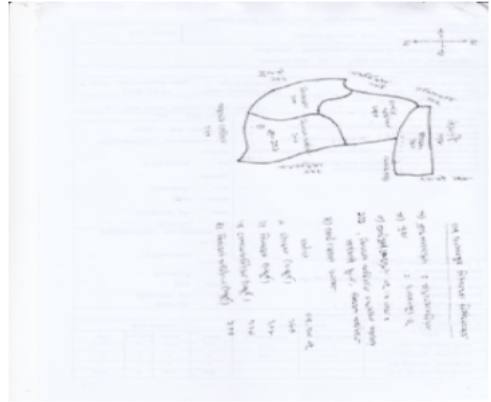

নির্বাচক নিবন্ধন আধিকারিকের স্বাক্ষর

Nazri Naksha

Google Map View

Polling Station Building Front View

Polling Station Front View

Cad View

Key MAP View

বিধানসভা নির্বাচনক্ষেত্রের নং, নাম : 214-ভগবানপুর  
ভাগ নং, নাম : 1-মীরচক দ:বর্মন,উ:বর্মন পাড়া