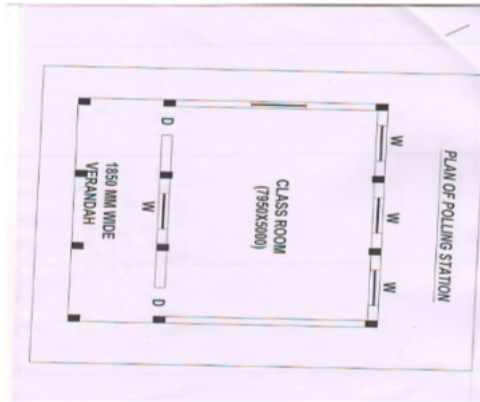

নির্বাচক নিবন্ধন আধিকারিকের স্বাক্ষর

Nazri Naksha

Google Map View

Polling Station Building Front View

Polling Station Front View

Cad View

Key MAP View

বিধানসভা নির্বাচনক্ষেত্রের নং, নাম : 214-ভগবানপুর  
ভাগ নং, নাম : 1-মীরচক দ:বর্মন,উ:বর্মন পাড়া