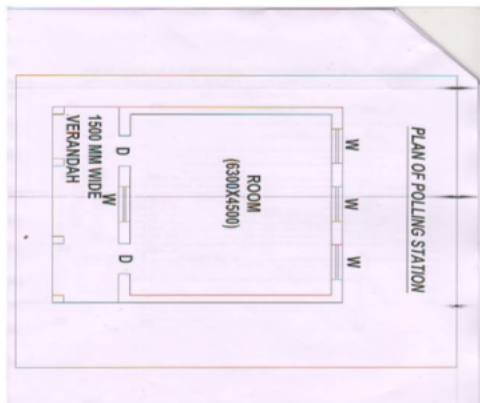

নির্বাচক নিবন্ধন আধিকারিকের স্বাক্ষর

Nazri Naksha

Google Map View

Polling Station Building Front View

Polling Station Front View

Cad View

Key MAP View

বিধানসভা নির্বাচনক্ষেত্রের নং, নাম : 214-ভগবানপুর  
ভাগ নং, নাম : 1-কুচাইদিঘী দ:বেরা,মধ্যপাড়া