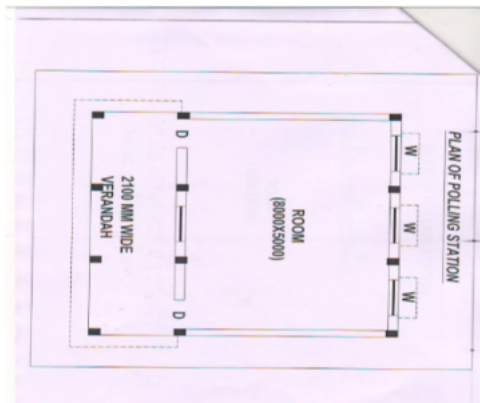

নির্বাচক নিবন্ধন আধিকারিকের স্বাক্ষর

Nazri Naksha

Google Map View

Polling Station Building Front View

Polling Station Front View

Cad View

Key MAP View

বিধানসভা নির্বাচনক্ষেত্রের নং, নাম : 214-ভগবানপুর
ভাগ নং, নাম : 1-শিমুলদাড়া, উঃ খাটুয়া, দঃ দাস পাড়া