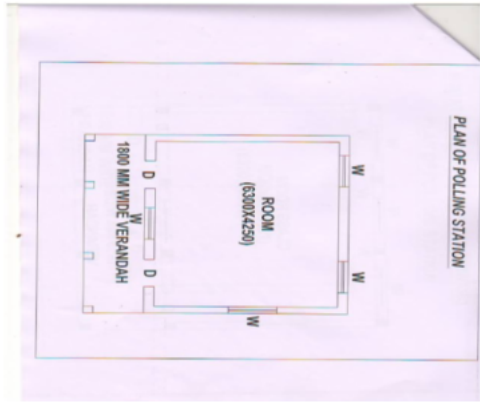

নির্বাচক নিবন্ধন আধিকারিকের স্বাক্ষর

Nazri Naksha

Google Map View

Polling Station Building Front View

Polling Station Front View

Cad View

Key MAP View

1	NCL1438415	নাম : অনামিকা সাহু মন্ডল স্বামীর নাম: সৈকত কুমার মন্ডল বাড়ির নং : এন0165 বয়স : 33 লিঙ্গ : মহিলা	ফটো উপলব্ধ	2	ZQD1916287	নাম : সুমন খাটুয়া পিতার নাম: সুশান্ত খাটুয়া বাড়ির নং : n0227 বয়স : 28 লিঙ্গ : পুরুষ	ফটো উপলব্ধ	3	ZQD1436914	নাম : সঞ্জয় কটাল পিতার নাম: জয়দেব কটাল বাড়ির নং : এন0164 বয়স : 34 লিঙ্গ : পুরুষ	ফটো উপলব্ধ
4	WB/31/214/459454	নাম : প্রতিমা কটাল স্বামীর নাম: জয়দেব কটাল বাড়ির নং : এন0164 বয়স : 53 লিঙ্গ : মহিলা	ফটো উপলব্ধ	5	ZQD1831940	নাম : মমতা কটাল স্বামীর নাম: সঞ্জয় কটাল বাড়ির নং : এন0164 বয়স : 29 লিঙ্গ : মহিলা	ফটো উপলব্ধ	6	WB/31/214/459457	নাম : জয়দেব কটাল পিতার নাম: ভাস্কর কটাল বাড়ির নং : এন0164 বয়স : 60 লিঙ্গ : পুরুষ	ফটো উপলব্ধ
7	ZQD2267540	নাম : জুমোত খাঁ পিতার নাম: ইয়াসিন খাঁ বাড়ির নং : এন0132 বয়স : 26 লিঙ্গ : পুরুষ	ফটো উপলব্ধ	8	WB/31/214/465525	নাম : সন্ধ্যা খাটুয়া স্বামীর নাম: মনু খাটুয়া বাড়ির নং : n0003 বয়স : 58 লিঙ্গ : মহিলা	ফটো উপলব্ধ	9	WB/31/214/465083	নাম : মনু খাটুয়া পিতার নাম: নিরঞ্জন খাটুয়া বাড়ির নং : n0003 বয়স : 63 লিঙ্গ : পুরুষ	ফটো উপলব্ধ
10	ZQD1273895	নাম : তনুশ্রী খাটুয়া স্বামীর নাম: দিব্যেন্দু খাটুয়া বাড়ির নং : n0002 বয়স : 42 লিঙ্গ : মহিলা	ফটো উপলব্ধ	11	ZQD2189488	নাম : দিব্যেন্দু খাটুয়া পিতার নাম: নারায়ণ চন্দ্র খাটুয়া বাড়ির নং : n0002 বয়স : 51 লিঙ্গ : পুরুষ	ফটো উপলব্ধ	12	ZQD1368588	নাম : মালতি খাটুয়া পিতার নাম: শ্রীপতিচরণ খাটুয়া বাড়ির নং : n0002 বয়স : 62 লিঙ্গ : মহিলা	ফটো উপলব্ধ
13	WB/31/214/465372	নাম : লেখা খাটুয়া স্বামীর নাম: নারায়ণ চন্দ্র খাটুয়া বাড়ির নং : n0002 বয়স : 78 লিঙ্গ : মহিলা	ফটো উপলব্ধ	14	ZQD2151942	নাম : নারায়ণ চন্দ্র খাটুয়া পিতার নাম: কুচল চন্দ্র খাটুয়া বাড়ির নং : n0002 বয়স : 89 লিঙ্গ : পুরুষ	ফটো উপলব্ধ	15	ZQD1916576	নাম : তপন খাটুয়া পিতার নাম: প্রমথ খাটুয়া বাড়ির নং : n0012 বয়স : 28 লিঙ্গ : পুরুষ	ফটো উপলব্ধ
16	ZQD1641802	নাম : মানসী দাস খাটুয়া স্বামীর নাম: ভরত চন্দ্র খাটুয়া বাড়ির নং : n0012 বয়স : 33 লিঙ্গ : মহিলা	ফটো উপলব্ধ	17	ZQD1529932	নাম : সঞ্জয় খাটুয়া পিতার নাম: বনু খাটুয়া বাড়ির নং : n0012 বয়স : 35 লিঙ্গ : পুরুষ	ফটো উপলব্ধ	18	WB/31/214/465386	নাম : গৌরী খাটুয়া স্বামীর নাম: বনু খাটুয়া বাড়ির নং : n0013 বয়স : 60 লিঙ্গ : মহিলা	ফটো উপলব্ধ
19	ZQD1832674	নাম : লতা খাটুয়া স্বামীর নাম: ভরত খাটুয়া বাড়ির নং : n0004 বয়স : 39 লিঙ্গ : মহিলা	ফটো উপলব্ধ	20	ZQD1916824	নাম : টুনা খাটুয়া স্বামীর নাম: রামকৃষ্ণ খাটুয়া বাড়ির নং : n0012 বয়স : 31 লিঙ্গ : মহিলা	ফটো উপলব্ধ	21	MXC1263623	নাম : শুভেন্দু খাটুয়া পিতার নাম: মনু খাটুয়া বাড়ির নং : n0003 বয়স : 46 লিঙ্গ : পুরুষ	ফটো উপলব্ধ
22	WB/31/214/465440	নাম : বুবন খাটুয়া পিতার নাম: নিরঞ্জন খাটুয়া বাড়ির নং : n0003 বয়স : 56 লিঙ্গ : পুরুষ	ফটো উপলব্ধ	23	MXC1264092	নাম : শংকরী খাটুয়া স্বামীর নাম: বুবন খাটুয়া বাড়ির নং : n0003 বয়স : 51 লিঙ্গ : মহিলা	ফটো উপলব্ধ	24	ZQD0447334	নাম : সোনালী খাটুয়া স্বামীর নাম: সুভেন্দু খাটুয়া বাড়ির নং : n0003 বয়স : 38 লিঙ্গ : মহিলা	ফটো উপলব্ধ
25	WB/31/214/465116	নাম : কমল খাটুয়া পিতার নাম: সতীশ খাটুয়া বাড়ির নং : n0004 বয়স : 55 লিঙ্গ : পুরুষ	ফটো উপলব্ধ	26	MXC1263227	নাম : সন্ধ্যারানী খাটুয়া স্বামীর নাম: কমল খাটুয়া বাড়ির নং : n0004 বয়স : 50 লিঙ্গ : মহিলা	ফটো উপলব্ধ	27	ZQD1273911	নাম : রবি খাটুয়া পিতার নাম: সতীশ খাটুয়া বাড়ির নং : n0004 বয়স : 52 লিঙ্গ : পুরুষ	ফটো উপলব্ধ
28	MXC2267953	নাম : বুলু খাটুয়া পিতার নাম: সতীশ খাটুয়া বাড়ির নং : n0004 বয়স : 46 লিঙ্গ : পুরুষ	ফটো উপলব্ধ	29	MXC2065142	নাম : সুমা খাটুয়া স্বামীর নাম: বুলু খাটুয়া বাড়ির নং : n0004 বয়স : 46 লিঙ্গ : মহিলা	ফটো উপলব্ধ	30	MXC2267961	নাম : ভরত খাটুয়া পিতার নাম: সতীশ খাটুয়া বাড়ির নং : n0004 বয়স : 41 লিঙ্গ : পুরুষ	ফটো উপলব্ধ