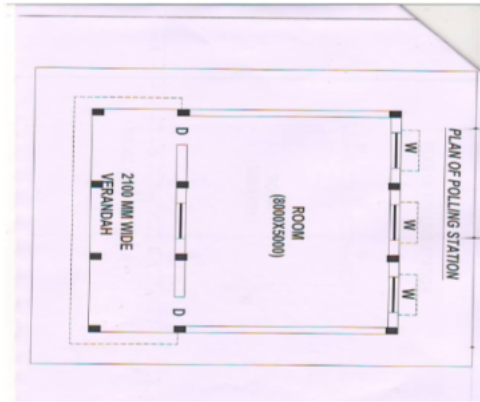

নির্বাচক নিবন্ধন আধিকারিকের স্বাক্ষর

Nazri Naksha

Google Map View

Polling Station Building Front View

Polling Station Front View

Cad View

Key MAP View

বিধানসভা নির্বাচনক্ষেত্রের নং, নাম : 214-ভগবানপুর
ভাগ নং, নাম : 1-বাসুদেববেড়িয়াউঃখাটুয়া,দঃব্রাহ্মন,সাঁউ,আচার্যপাড়া(দক্ষিণ)