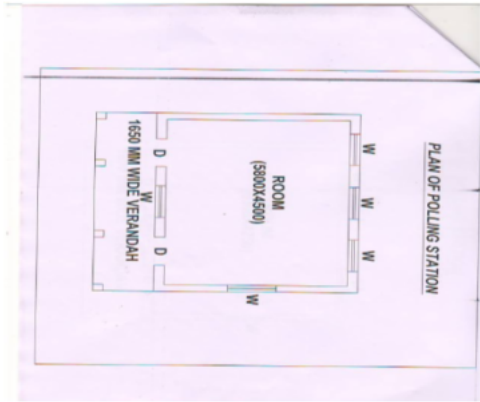

নির্বাচক নিবন্ধন আধিকারিকের স্বাক্ষর

Nazri Naksha

Google Map View

Polling Station Building Front View

Polling Station Front View

Cad View

Key MAP View

বিধানসভা নির্বাচনক্ষেত্রের নং, নাম : 214-ভগবানপুর
ভাগ নং, নাম : 1-বাসুদেববেড়িয়া-দঃ মাল্লা,ঘোড়ই,উঃ সাউ পাড়া