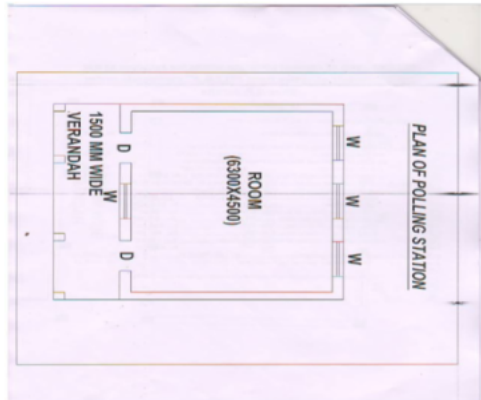

নির্বাচক নিবন্ধন আধিকারিকের স্বাক্ষর

Nazri Naksha

Google Map View

Polling Station Building Front View

Polling Station Front View

Cad View

Key MAP View

1	ZQD2385318	নাম : উত্তম ঘাটী পিতার নাম: অর্ধেন্দু ঘাটী বাড়ির নং : এন0060 বয়স : 26 লিঙ্গ : পুরুষ	ফটো উপলব্ধ	2	ZQD1967504	নাম : মানস ঘোড়াই পিতার নাম: রতন ঘোড়াই বাড়ির নং : n0001 বয়স : 27 লিঙ্গ : পুরুষ	ফটো উপলব্ধ	3	WB/31/214/498057	নাম : শৈবলিনী ঘোড়াই স্বামীর নাম: বিজয় কৃষ্ণ ঘোড়াই বাড়ির নং : n0001 বয়স : 77 লিঙ্গ : মহিলা	ফটো উপলব্ধ
4	WB/31/214/498322	নাম : তপন ঘোড়াই পিতার নাম: বিজয় কৃষ্ণ ঘোড়াই বাড়ির নং : n0001 বয়স : 56 লিঙ্গ : পুরুষ	ফটো উপলব্ধ	5	MXC1286590	নাম : খোকন ঘোড়াই পিতার নাম: বিজয় কৃষ্ণ ঘোড়াই বাড়ির নং : n0001 বয়স : 45 লিঙ্গ : পুরুষ	ফটো উপলব্ধ	6	MXC2434645	নাম : বন্দনা ঘোড়াই স্বামীর নাম: খোকন ঘোড়াই বাড়ির নং : n0001 বয়স : 39 লিঙ্গ : মহিলা	ফটো উপলব্ধ
7	MXC1286582	নাম : রিঙ্কু ঘোড়াই স্বামীর নাম: তপন ঘোড়াই বাড়ির নং : n0001 বয়স : 48 লিঙ্গ : মহিলা	ফটো উপলব্ধ	8	ZQD2509388	নাম : রতন ঘোড়াই পিতার নাম: বিজয় কৃষ্ণ ঘোড়াই বাড়ির নং : n0001 বয়স : 51 লিঙ্গ : পুরুষ	ফটো উপলব্ধ	9	MXC1286632	নাম : রীনা ঘোড়াই স্বামীর নাম: রতন ঘোড়াই বাড়ির নং : n0001 বয়স : 46 লিঙ্গ : মহিলা	ফটো উপলব্ধ
10	ABA2127363	নাম : পিউ ভূঞা মাল স্বামীর নাম: দীপঙ্কর মাল বাড়ির নং : জগমোহনচক বয়স : 27 লিঙ্গ : মহিলা	ফটো উপলব্ধ	11	ZQD2351047	নাম : গোপাল ঘোড়াই পিতার নাম: তপন ঘোড়াই বাড়ির নং : এন0001 বয়স : 25 লিঙ্গ : পুরুষ	ফটো উপলব্ধ	12	ZQD2543908	নাম : কার্তিক জানা পিতার নাম: ননীগোপাল জানা বাড়ির নং : এন0002 বয়স : 23 লিঙ্গ : পুরুষ	ফটো উপলব্ধ
13	ZQD2682615	নাম : ননীগোপাল জানা পিতার নাম: নরেন্দ্রনাথ জানা বাড়ির নং : n0002 বয়স : 52 লিঙ্গ : পুরুষ	ফটো উপলব্ধ	14	MXC1285048	নাম : খুকুরানী জানা স্বামীর নাম: ননীগোপাল জানা বাড়ির নং : n0002 বয়স : 48 লিঙ্গ : মহিলা	ফটো উপলব্ধ	15	MXC1375195	নাম : নন্দগোপাল জানা পিতার নাম: নরেন্দ্রনাথ জানা বাড়ির নং : n0002 বয়স : 47 লিঙ্গ : পুরুষ	ফটো উপলব্ধ
16	MXC2280014	নাম : মিতা জানা স্বামীর নাম: নন্দগোপাল জানা বাড়ির নং : n0002 বয়স : 41 লিঙ্গ : মহিলা	ফটো উপলব্ধ	17	ZQD1275700	নাম : গোবিন্দ প্রসাদ জানা পিতার নাম: নরেন্দ্র নাথ জানা বাড়ির নং : n0002 বয়স : 40 লিঙ্গ : পুরুষ	ফটো উপলব্ধ	18	ZQD1275692	নাম : পার্বতী জানা স্বামীর নাম: গোবিন্দ প্রসাদ জানা বাড়ির নং : n0002 বয়স : 35 লিঙ্গ : মহিলা	ফটো উপলব্ধ
19	WB/31/214/498139	নাম : সুবল দাস পিতার নাম: কালিপদ দাস বাড়ির নং : n0003 বয়স : 57 লিঙ্গ : পুরুষ	ফটো উপলব্ধ	20	ZQD1782622	নাম : শিবানী দাস স্বামীর নাম: সুবল দাস বাড়ির নং : n0003 বয়স : 46 লিঙ্গ : মহিলা	ফটো উপলব্ধ	21	ZQD1438944	নাম : সৌমেন্দ্র দাস পিতার নাম: সুবল চন্দ্র দাস বাড়ির নং : n0003 বয়স : 34 লিঙ্গ : পুরুষ	ফটো উপলব্ধ
22	WB/31/214/498391	নাম : রজনীকান্ত দাস পিতার নাম: জ্যোতিন্দ্রনাথ দাস বাড়ির নং : n0004 বয়স : 57 লিঙ্গ : পুরুষ	ফটো উপলব্ধ	23	MXC2434652	নাম : নীলিমা দাস স্বামীর নাম: রজনীকান্ত দাস বাড়ির নং : n0004 বয়স : 46 লিঙ্গ : মহিলা	ফটো উপলব্ধ	24	ZQD2385193	নাম : ফুলন দাস পিতার নাম: রঘুনাথ দাস বাড়ির নং : এন0079 বয়স : 24 লিঙ্গ : পুরুষ	ফটো উপলব্ধ
25	ZQD2350023	নাম : সীউলী দাস স্বামীর নাম: সৌমেন্দ্র দাস বাড়ির নং : এন0003 বয়স : 25 লিঙ্গ : মহিলা	ফটো উপলব্ধ	26	ZQD2381374	নাম : পূজা দে গিরি স্বামীর নাম: সঞ্জয় গিরি বাড়ির নং : এন0040 বয়স : 25 লিঙ্গ : মহিলা	ফটো উপলব্ধ	27	YMD2016459	নাম : পূর্ণিমা দে গিরি স্বামীর নাম: সুদীপ্ত গিরি বাড়ির নং : এন0037 বয়স : 29 লিঙ্গ : মহিলা	ফটো উপলব্ধ
28	ZQD2570919	নাম : শিবশঙ্কর পড়িয়া পিতার নাম: নিতাই পড়িয়া বাড়ির নং : এন0009 বয়স : 23 লিঙ্গ : পুরুষ	ফটো উপলব্ধ	29	ZQD1438902	নাম : গীতা মাজি স্বামীর নাম: তপন মাজি বাড়ির নং : n0005 বয়স : 36 লিঙ্গ : মহিলা	ফটো উপলব্ধ	30	MXC1284363	নাম : নিতাই পড়্যা পিতার নাম: খগেন্দ্রনাথ পড়্যা বাড়ির নং : n0009 বয়স : 46 লিঙ্গ : পুরুষ	ফটো উপলব্ধ