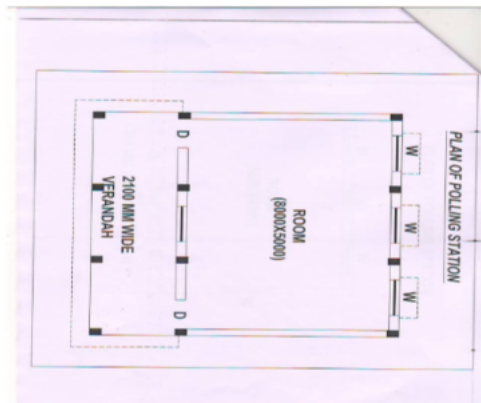

নির্বাচক নিবন্ধন আধিকারিকের স্বাক্ষর

Nazri Naksha

Google Map View

Polling Station Building Front View

Polling Station Front View

Cad View

Key MAP View

বিধানসভা নির্বাচনক্ষেত্রের নং, নাম : 214-ভগবানপুর  
ভাগ নং, নাম : 1-হাঁসঘরা দ:সাই উ: ঘোড়াই পাড়া