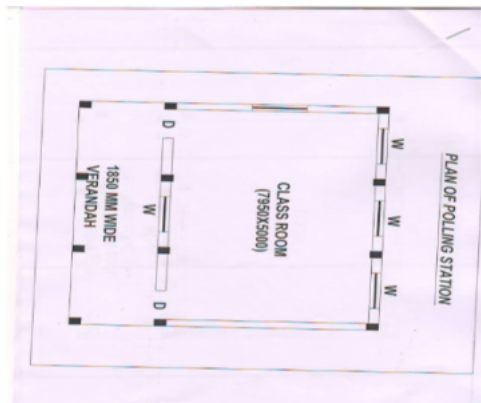

নির্বাচক নিবন্ধন আধিকারিকের স্বাক্ষর

Nazri Naksha

Google Map View

Polling Station Building Front View

Polling Station Front View

Cad View

Key MAP View

বিধানসভা নির্বাচনক্ষেত্রের নং, নাম : 214-ভগবানপুর  
ভাগ নং, নাম : 1-মানিকজোড় পুঃ দলই, মাঝি, পঃ পাল ও সাউপাড়া (আংশিক)