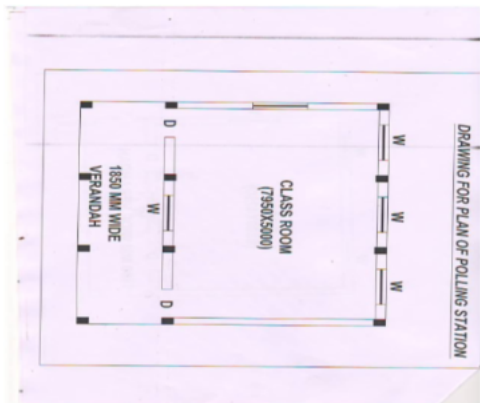

নির্বাচক নিবন্ধন আধিকারিকের স্বাক্ষর

Nazri Naksha

Google Map View

Polling Station Building Front View

Polling Station Front View

Cad View

Key MAP View

বিধানসভা নির্বাচনক্ষেত্রের নং, নাম : 214-ভগবানপুর  
ভাগ নং, নাম : 1-মানিকজোড় পুঃ দলই, মাঝি, পঃ পাল ও সাউপাড়া