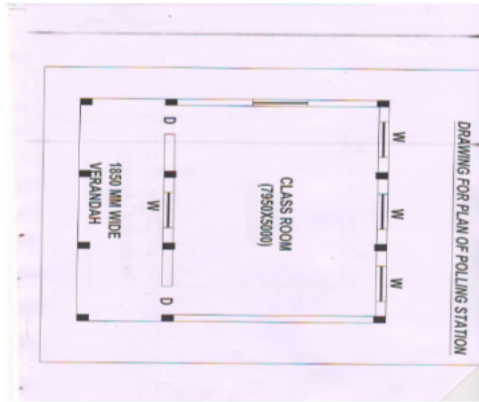

নির্বাচক নিবন্ধন আধিকারিকের স্বাক্ষর

Nazri Naksha

Google Map View

Polling Station Building Front View

Polling Station Front View

Cad View

Key MAP View

বিধানসভা নির্বাচনক্ষেত্রের নং, নাম : 214-ভগবানপুর
ভাগ নং, নাম : 1-দক্ষিণ পাথরবেড়িয়া,পুঃ মাম্মা, বেরা, পঃ দাস পাড়া