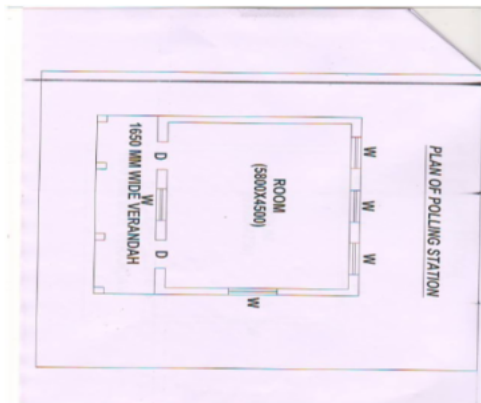

নির্বাচক নিবন্ধন আধিকারিকের স্বাক্ষর

Nazri Naksha

Google Map View

Polling Station Building Front View

Polling Station Front View

Cad View

Key MAP View

1	ZQD1645696	নাম : অনুশ্রী গিরি স্বামীর নাম: হরেকৃষ্ণ গিরি বাড়ির নং : n0023 বয়স : 34 লিঙ্গ : মহিলা	ফটো উপলব্ধ	2	ZQD2619039	নাম : বকুল কুমার গিরি পিতার নাম: সুরেন্দ্র গিরি বাড়ির নং : n0023 বয়স : 60 লিঙ্গ : পুরুষ	ফটো উপলব্ধ	3	ZQD1645407	নাম : সুরত গিরি পিতার নাম: বকুল কুমার গিরি বাড়ির নং : n0023 বয়স : 31 লিঙ্গ : পুরুষ	ফটো উপলব্ধ
4	WB/31/214/474459	নাম : মানসী গিরি স্বামীর নাম: বকুল গিরি বাড়ির নং : n0023 বয়স : 52 লিঙ্গ : মহিলা	ফটো উপলব্ধ	5	MXC2270239	নাম : হরেকৃষ্ণ গিরি পিতার নাম: বঙ্কিম গিরি বাড়ির নং : n0023 বয়স : 40 লিঙ্গ : পুরুষ	ফটো উপলব্ধ	6	ZQD1835156	নাম : শুভজিৎ গিরি পিতার নাম: বকুল কুমার গিরি বাড়ির নং : n0023 বয়স : 29 লিঙ্গ : পুরুষ	ফটো উপলব্ধ
7	ZQD2414522	নাম : রানুবালা গিরি স্বামীর নাম: বঙ্কিম গিরি বাড়ির নং : n0023 বয়স : 68 লিঙ্গ : মহিলা	ফটো উপলব্ধ	8	ZQD1956234	নাম : দেবী ভূঞা (গিরি) স্বামীর নাম: অমলেশ গিরি বাড়ির নং : n0209 বয়স : 28 লিঙ্গ : মহিলা	ফটো উপলব্ধ	9	ZQD1956226	নাম : পুতুল কমিলা (মাল্লা) স্বামীর নাম: সুদীপ মাল্লা বাড়ির নং : n0208 বয়স : 32 লিঙ্গ : মহিলা	ফটো উপলব্ধ
10	ZQD1985647	নাম : রঞ্জিত কয়াল পিতার নাম: পরমেশ্বর কয়াল বাড়ির নং : n0007 বয়স : 28 লিঙ্গ : পুরুষ	ফটো উপলব্ধ	11	ZQD1985654	নাম : বুদ্ধদেব দাস পিতার নাম: লক্ষন দাস বাড়ির নং : n0004 বয়স : 30 লিঙ্গ : পুরুষ	ফটো উপলব্ধ	12	ZQD1985662	নাম : অজয় কয়াল পিতার নাম: তাপস কুমার কয়াল বাড়ির নং : n0001 বয়স : 28 লিঙ্গ : পুরুষ	ফটো উপলব্ধ
13	ZQD1835164	নাম : রবীন কয়াল পিতার নাম: প্রহ্লাদ কয়াল বাড়ির নং : n0006 বয়স : 29 লিঙ্গ : পুরুষ	ফটো উপলব্ধ	14	WB/31/214/474103	নাম : তাপস কয়াল পিতার নাম: ভাকু চরন কয়াল বাড়ির নং : n0001 বয়স : 54 লিঙ্গ : পুরুষ	ফটো উপলব্ধ	15	MXC1275650	নাম : প্রহ্লাদ কয়াল পিতার নাম: বঙ্কিম কয়াল বাড়ির নং : n0006 বয়স : 53 লিঙ্গ : পুরুষ	ফটো উপলব্ধ
16	MXC1276138	নাম : পরমেশ্বর কয়াল পিতার নাম: বঙ্কিম কয়াল বাড়ির নং : n0007 বয়স : 51 লিঙ্গ : পুরুষ	ফটো উপলব্ধ	17	ZQD1835230	নাম : চন্দন দাস পিতার নাম: নাড়গোপাল দাস বাড়ির নং : n0007 বয়স : 29 লিঙ্গ : পুরুষ	ফটো উপলব্ধ	18	ZQD1835305	নাম : করুণা বেরা(কয়াল) স্বামীর নাম: দেবদল্লাল কয়াল বাড়ির নং : n0003 বয়স : 29 লিঙ্গ : মহিলা	ফটো উপলব্ধ
19	ZQD0485433	নাম : শেফালী পড়ুয়া স্বামীর নাম: তপন পড়ুয়া বাড়ির নং : n0004 বয়স : 42 লিঙ্গ : মহিলা	ফটো উপলব্ধ	20	WB/31/214/474235	নাম : কানন কয়াল স্বামীর নাম: মনু কয়াল বাড়ির নং : n0005 বয়স : 73 লিঙ্গ : মহিলা	ফটো উপলব্ধ	21	WB/31/214/474479	নাম : রামকৃষ্ণ কয়াল পিতার নাম: মনু কয়াল বাড়ির নং : n0005 বয়স : 58 লিঙ্গ : পুরুষ	ফটো উপলব্ধ
22	WB/31/214/474481	নাম : পার্বতী কয়াল স্বামীর নাম: রামকৃষ্ণ কয়াল বাড়ির নং : n0005 বয়স : 53 লিঙ্গ : মহিলা	ফটো উপলব্ধ	23	ZQD1645597	নাম : রাজেস কয়াল পিতার নাম: রামকৃষ্ণ কয়াল বাড়ির নং : n0005 বয়স : 32 লিঙ্গ : পুরুষ	ফটো উপলব্ধ	24	WB/31/214/474026	নাম : ইন্দুবালা কয়াল স্বামীর নাম: বংকিম কয়াল বাড়ির নং : n0006 বয়স : 78 লিঙ্গ : মহিলা	ফটো উপলব্ধ
25	MXC1375070	নাম : শ্যামলী কয়াল স্বামীর নাম: প্রহ্লাদ কয়াল বাড়ির নং : n0006 বয়স : 45 লিঙ্গ : মহিলা	ফটো উপলব্ধ	26	MXC2014082	নাম : পারমিতা কয়াল স্বামীর নাম: পরমেশ্বর কয়াল বাড়ির নং : n0007 বয়স : 44 লিঙ্গ : মহিলা	ফটো উপলব্ধ	27	WB/31/214/483615	নাম : গৌরী কয়াল স্বামীর নাম: অনন্ত কয়াল বাড়ির নং : n0158 বয়স : 54 লিঙ্গ : মহিলা	ফটো উপলব্ধ
28	MXC2016343	নাম : খোকন কয়াল পিতার নাম: অনন্ত কয়াল বাড়ির নং : n0158 বয়স : 43 লিঙ্গ : পুরুষ	ফটো উপলব্ধ	29	ZQD0485292	নাম : কাঞ্চনী কয়াল স্বামীর নাম: খোকন কয়াল বাড়ির নং : n0158 বয়স : 41 লিঙ্গ : মহিলা	ফটো উপলব্ধ	30	ZQD1741545	নাম : সুধমা কয়াল স্বামীর নাম: চোকন কয়াল বাড়ির নং : n0158 বয়স : 33 লিঙ্গ : মহিলা	ফটো উপলব্ধ