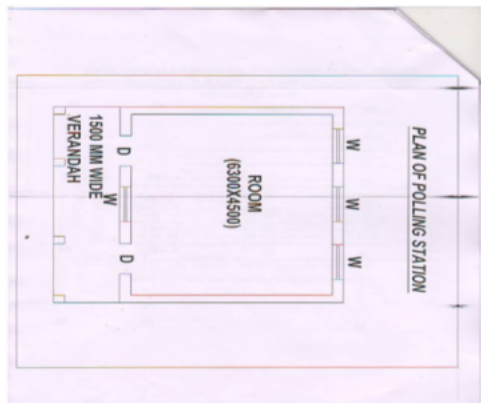

নির্বাচক নিবন্ধন আধিকারিকের স্বাক্ষর

Nazri Naksha

Google Map View

Polling Station Building Front View

Polling Station Front View

Cad View

Key MAP View

1 নাম : সন্তোষ আড়ই পিতার নাম: বিপিন আড়ই বাড়ির নং : n0007 বয়স : 66 লিঙ্গ : পুরুষ	MXC2384998 ফটো উপলব্ধ	2 নাম : কাননবালা আড়ই স্বামীর নাম: সন্তোষ আড়ই বাড়ির নং : n0007 বয়স : 58 লিঙ্গ : মহিলা	WB/31/214/477145 ফটো উপলব্ধ	3 নাম : উষারানী আড়ই স্বামীর নাম: সন্তোষ আড়ই বাড়ির নং : n0007 বয়স : 45 লিঙ্গ : মহিলা	MXC2015063 ফটো উপলব্ধ
4 নাম : বনুটু আড়ই পিতার নাম: সন্তোষ আড়ই বাড়ির নং : n0007 বয়স : 30 লিঙ্গ : পুরুষ	ZQD1741719 ফটো উপলব্ধ	5 নাম : অর্চনা বর্মন(আড়ই) স্বামীর নাম: বনুটু আড়ই বাড়ির নং : n0007 বয়স : 31 লিঙ্গ : মহিলা	ZQD1741727 ফটো উপলব্ধ	6 নাম : নানুটু কুমার আড়ই পিতার নাম: সন্তোষ আড়ই বাড়ির নং : n0007 বয়স : 36 লিঙ্গ : পুরুষ	ZQD1278092 ফটো উপলব্ধ
7 নাম : বাসনা বর্মন(আড়ই) স্বামীর নাম: নানুটু কুমার আড়ই বাড়ির নং : n0007 বয়স : 32 লিঙ্গ : মহিলা	ZQD1533025 ফটো উপলব্ধ	8 নাম : সূর্য্য কান্ত আড়ই পিতার নাম: বিপিন বিহারী আড়ই বাড়ির নং : n0008 বয়স : 62 লিঙ্গ : পুরুষ	MXC1271071 ফটো উপলব্ধ	9 নাম : উষা আড়ই স্বামীর নাম: সূর্য্যকান্ত আড়ই বাড়ির নং : n0008 বয়স : 54 লিঙ্গ : মহিলা	MXC1270834 ফটো উপলব্ধ
10 নাম : কর্ণ কান্তি আড়ই পিতার নাম: সূর্য্য কান্ত আড়ই বাড়ির নং : n0008 বয়স : 36 লিঙ্গ : পুরুষ	ZQD1181460 ফটো উপলব্ধ	11 নাম : মনিলাল আড়ই পিতার নাম: সূর্য্যকান্ত আড়ই বাড়ির নং : n0008 বয়স : 32 লিঙ্গ : পুরুষ	ZQD1741685 ফটো উপলব্ধ	12 নাম : মণু আড়ই পিতার নাম: শ্রীহরি আড়ই বাড়ির নং : n0009 বয়স : 63 লিঙ্গ : পুরুষ	WB/31/214/477934 ফটো উপলব্ধ
13 নাম : টুলু আড়ই স্বামীর নাম: মণু আড়ই বাড়ির নং : n0009 বয়স : 55 লিঙ্গ : মহিলা	WB/31/214/477860 ফটো উপলব্ধ	14 নাম : মমতা বর্মন আড়ই স্বামীর নাম: রাজেন্দ্র আড়ই বাড়ির নং : n0009 বয়স : 33 লিঙ্গ : মহিলা	ZQD1645951 ফটো উপলব্ধ	15 নাম : মনিমালা আড়ই স্বামীর নাম: মাখন আড়ই বাড়ির নং : n0010 বয়স : 63 লিঙ্গ : মহিলা	WB/31/214/477629 ফটো উপলব্ধ
16 নাম : ননীগোপাল আড়ই পিতার নাম: অমল্য আড়ই বাড়ির নং : n0010 বয়স : 61 লিঙ্গ : পুরুষ	WB/31/214/477815 ফটো উপলব্ধ	17 নাম : ভজহরি আড়ই পিতার নাম: ননীগোপাল আড়ই বাড়ির নং : n0010 বয়স : 40 লিঙ্গ : পুরুষ	ZQD1181502 ফটো উপলব্ধ	18 নাম : রীনা বর(আড়ই) স্বামীর নাম: ভজহরি আড়ই বাড়ির নং : n0010 বয়স : 34 লিঙ্গ : মহিলা	ZQD1533041 ফটো উপলব্ধ
19 নাম : জয়ন্ত আড়ই পিতার নাম: ননীগোপাল আড়ই বাড়ির নং : n0010 বয়স : 34 লিঙ্গ : পুরুষ	ZQD1533033 ফটো উপলব্ধ	20 নাম : তরুন আড়ই পিতার নাম: মাখনলাল আড়ই বাড়ির নং : n0010 বয়স : 42 লিঙ্গ : পুরুষ	ZQD0489922 ফটো উপলব্ধ	21 নাম : মল্লিকা আড়ই স্বামীর নাম: তরুন আড়ই বাড়ির নং : n0010 বয়স : 41 লিঙ্গ : মহিলা	ZQD0489930 ফটো উপলব্ধ
22 নাম : মঞ্জু আড়ই স্বামীর নাম: কালিপদ আড়ই বাড়ির নং : n0012 বয়স : 55 লিঙ্গ : মহিলা	WB/31/214/477900 ফটো উপলব্ধ	23 নাম : সোমনাথ আড়ই পিতার নাম: কালিপদ আড়ই বাড়ির নং : n0012 বয়স : 35 লিঙ্গ : পুরুষ	ZQD1370378 ফটো উপলব্ধ	24 নাম : পঞ্চনন আড়ই পিতার নাম: খগেন্দ্র নাথ আড়ই বাড়ির নং : n0012 বয়স : 40 লিঙ্গ : পুরুষ	MXC2496990 ফটো উপলব্ধ
25 নাম : গীতা আড়ই স্বামীর নাম: পঞ্চনন আড়ই বাড়ির নং : n0012 বয়স : 36 লিঙ্গ : মহিলা	ZQD1440627 ফটো উপলব্ধ	26 নাম : নিত্যানন্দ আড়ই পিতার নাম: সৃষ্টিধর আড়ই বাড়ির নং : n0013 বয়স : 87 লিঙ্গ : পুরুষ	WB/31/214/477455 ফটো উপলব্ধ	27 নাম : ছবিরানী আড়ই স্বামীর নাম: নিত্যানন্দ আড়ই বাড়ির নং : n0013 বয়স : 80 লিঙ্গ : মহিলা	WB/31/214/477055 ফটো উপলব্ধ
28 নাম : কুনাল কান্তি আড়ই পিতার নাম: নিত্যানন্দ আড়ই বাড়ির নং : n0013 বয়স : 57 লিঙ্গ : পুরুষ	WB/31/214/477030 ফটো উপলব্ধ	29 নাম : কবি শেখর আড়ই পিতার নাম: নিত্যানন্দ আড়ই বাড়ির নং : n0013 বয়স : 50 লিঙ্গ : পুরুষ	WB/31/214/477035 ফটো উপলব্ধ	30 নাম : বিমল আড়ই পিতার নাম: নিত্যানন্দ আড়ই বাড়ির নং : n0013 বয়স : 47 লিঙ্গ : পুরুষ	MXC1373828 ফটো উপলব্ধ