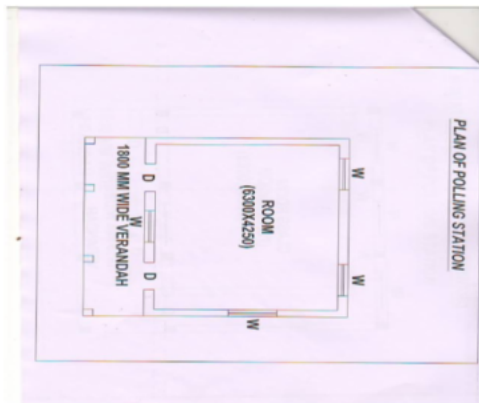

নির্বাচক নিবন্ধন আধিকারিকের স্বাক্ষর

Nazri Naksha

Google Map View

Polling Station Building Front View

Polling Station Front View

Cad View

Key MAP View

1	ZQD1441252	নাম : আবুতালেব শাহা পিতার নাম: রফিকআলি শাহা বাড়ির নং : n0014 বয়স : 35 লিঙ্গ : পুরুষ	ফটো উপলব্ধ	2	ZQD1194935	নাম : সেক মুইদুল পিতার নাম: সেক কওসর বাড়ির নং : n0212 বয়স : 36 লিঙ্গ : পুরুষ	ফটো উপলব্ধ	3	MXC2198604	নাম : সেক হোসেন পিতার নাম: সেক আব্দুল লতিফ বাড়ির নং : n0209 বয়স : 46 লিঙ্গ : পুরুষ	ফটো উপলব্ধ
4	ZQD1707199	নাম : হালিমা বিবি স্বামীর নাম: মেহেবুব সাহা বাড়ির নং : n0179 বয়স : 48 লিঙ্গ : মহিলা	ফটো উপলব্ধ	5	WB/31/214/276054	নাম : জুমেদা বিবি স্বামীর নাম: গাফিল সাহা বাড়ির নং : n0180 বয়স : 55 লিঙ্গ : মহিলা	ফটো উপলব্ধ	6	WB/31/214/276039	নাম : রোশনী বিবি স্বামীর নাম: এয়াসিন সাহা বাড়ির নং : n0201 বয়স : 52 লিঙ্গ : মহিলা	ফটো উপলব্ধ
7	ZQD1963578	নাম : সেক খালেদ পিতার নাম: সেক আজাদ বাড়ির নং : n0225 বয়স : 30 লিঙ্গ : পুরুষ	ফটো উপলব্ধ	8	WB/31/214/276252	নাম : মংগলী বিবি স্বামীর নাম: নুলু শা বাড়ির নং : n0199 বয়স : 51 লিঙ্গ : মহিলা	ফটো উপলব্ধ	9	ZQD2593218	নাম : আলকুম বিবি স্বামীর নাম: রফিক শাহা বাড়ির নং : n0014 বয়স : 51 লিঙ্গ : মহিলা	ফটো উপলব্ধ
10	ZQD2046969	নাম : রোজিনা বিবি স্বামীর নাম: আবুতালেব সাহা বাড়ির নং : N0014 বয়স : 27 লিঙ্গ : মহিলা	ফটো উপলব্ধ	11	ZQD1956283	নাম : সুমিতা ভূঞা (দোলই) স্বামীর নাম: উত্তম দোলই বাড়ির নং : n0223 বয়স : 28 লিঙ্গ : মহিলা	ফটো উপলব্ধ	12	ZQD1956275	নাম : পম্পা দোলই (বাগ) স্বামীর নাম: দেবশীষ কুমার বাগ বাড়ির নং : n0222 বয়স : 29 লিঙ্গ : মহিলা	ফটো উপলব্ধ
13	ZQD1385616	নাম : রহিমা বিবি স্বামীর নাম: সেখ আবদুল খালেদ বাড়ির নং : n0195 বয়স : 51 লিঙ্গ : মহিলা	ফটো উপলব্ধ	14	ZQD1963503	নাম : সেক আবদুল খালেদ পিতার নাম: সেক মনু বাড়ির নং : n0195 বয়স : 61 লিঙ্গ : পুরুষ	ফটো উপলব্ধ	15	ZQD1963495	নাম : সেক মতি পিতার নাম: সেখ আবদুল খালেদ বাড়ির নং : n0195 বয়স : 27 লিঙ্গ : পুরুষ	ফটো উপলব্ধ
16	ZQD2442192	নাম : সেক মুইদুল পিতার নাম: সেক আবদুল খালেদ বাড়ির নং : এন0195 বয়স : 23 লিঙ্গ : পুরুষ	ফটো উপলব্ধ	17	ZQD2442176	নাম : মুসলেমা বিবি স্বামীর নাম: সেক মতি বাড়ির নং : এন0195 বয়স : 25 লিঙ্গ : মহিলা	ফটো উপলব্ধ	18	ZQD1963511	নাম : সেখ হায়দর আলি পিতার নাম: সেখ হেলাল উদ্দিন বাড়ির নং : n0207 বয়স : 29 লিঙ্গ : পুরুষ	ফটো উপলব্ধ
19	MXC2200558	নাম : সেখ হেলাল উদ্দিন পিতার নাম: সেখ সামসুদ্দিন বাড়ির নং : n0207 বয়স : 50 লিঙ্গ : পুরুষ	ফটো উপলব্ধ	20	WB/31/214/477638	নাম : প্রভাত কামিলা পিতার নাম: শ্যামাপদ কামিলা বাড়ির নং : n0015 বয়স : 59 লিঙ্গ : পুরুষ	ফটো উপলব্ধ	21	WB/31/214/477028	নাম : নির্মালা কামিলা স্বামীর নাম: প্রভাত কামিলা বাড়ির নং : n0015 বয়স : 53 লিঙ্গ : মহিলা	ফটো উপলব্ধ
22	ZQD1919166	নাম : গীতা কামিলা পিতার নাম: নিশিকান্ত কামিলা বাড়ির নং : n0025 বয়স : 28 লিঙ্গ : মহিলা	ফটো উপলব্ধ	23	ZQD1963651	নাম : পৌরাজ কামিলা পিতার নাম: ভানু কামিলা বাড়ির নং : n0022 বয়স : 27 লিঙ্গ : পুরুষ	ফটো উপলব্ধ	24	ZQD1963461	নাম : রাজু কামিলা পিতার নাম: নিখিল চন্দ্র কামিলা বাড়ির নং : n0025 বয়স : 33 লিঙ্গ : পুরুষ	ফটো উপলব্ধ
25	ZQD1963487	নাম : সহদেব কামিলা পিতার নাম: প্রভাত কামিলা বাড়ির নং : n0015 বয়স : 27 লিঙ্গ : পুরুষ	ফটো উপলব্ধ	26	ZQD2245785	নাম : স্বপন কামিলা পিতার নাম: ক্ষুদিরাম কামিলা বাড়ির নং : n0024 বয়স : 56 লিঙ্গ : পুরুষ	ফটো উপলব্ধ	27	MXC1270206	নাম : আশালতা কামিলা স্বামীর নাম: স্বপন কামিলা বাড়ির নং : n0024 বয়স : 51 লিঙ্গ : মহিলা	ফটো উপলব্ধ
28	ZQD1835826	নাম : কাকলী কামিলা স্বামীর নাম: শিবশঙ্কর কামিলা বাড়ির নং : n0015 বয়স : 29 লিঙ্গ : মহিলা	ফটো উপলব্ধ	29	ZQD1836030	নাম : সুব্রত কামিলা পিতার নাম: স্বপন কামিলা বাড়ির নং : n0024 বয়স : 29 লিঙ্গ : পুরুষ	ফটো উপলব্ধ	30	ZQD1646546	নাম : মণি কামিলা স্বামীর নাম: অনুপ মাইতি বাড়ির নং : n0023 বয়স : 38 লিঙ্গ : মহিলা	ফটো উপলব্ধ