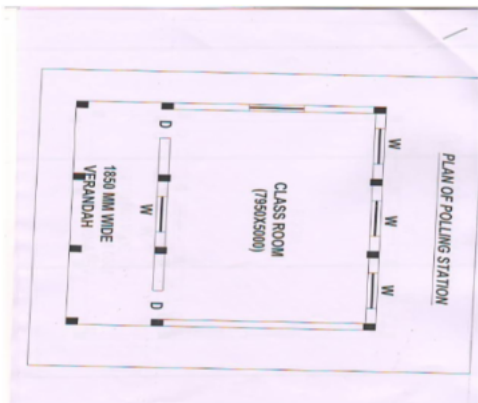

নির্বাচক নিবন্ধন আধিকারিকের স্বাক্ষর

Nazri Naksha

Google Map View

Polling Station Building Front View

Polling Station Front View

Cad View

Key MAP View

বিধানসভা নির্বাচনক্ষেত্রের নং, নাম : 214-ভগবানপুর  
ভাগ নং, নাম : 1-চাম্পাইনগর দ:বর্মিন উ:বাড়ই পাড়া(সম্পূর্ণ)