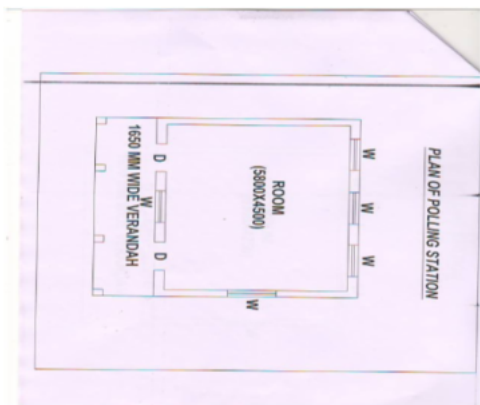

নির্বাচক নিবন্ধন আধিকারিকের স্বাক্ষর

Nazri Naksha

Google Map View

Polling Station Building Front View

Polling Station Front View

Cad View

Key MAP View

বিধানসভা নির্বাচনক্ষেত্রের নং, নাম : 214-ভগবানপুর
ভাগ নং, নাম : 1-উদবাদল(দক্ষিণ বেরা,জানা,উত্তর কয়াল পাড়া)(সম্পূর্ণ)