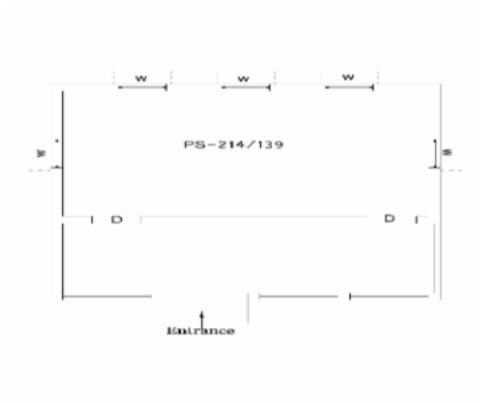

নির্বাচক নিবন্ধন আধিকারিকের স্বাক্ষর

Nazri Naksha

Google Map View

Polling Station Building Front View

Polling Station Front View

Cad View

Key MAP View

বিধানসভা নির্বাচনক্ষেত্রের নং, নাম : 214-ভগবানপুর
ভাগ নং, নাম : 1-উত্তর ইটাবেড়িয়া (সম্পূর্ণ)