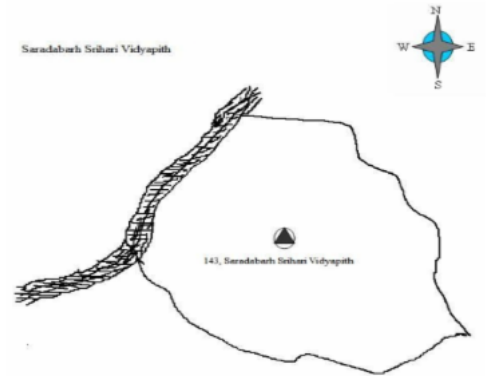

নির্বাচক নিবন্ধন আধিকারিকের স্বাক্ষর

Nazri Naksha

Google Map View

Polling Station Building Front View

Polling Station Front View

Cad View

Key MAP View

1 নাম : পৌরী কর স্বামীর নাম: শঙ্কর কর বাড়ির নং : n0041 বয়স : 60 লিঙ্গ : মহিলা ফটো উপলব্ধ	WB/32/215/573224	2 নাম : পিউ পাত্র (কর) স্বামীর নাম: শত্ৰু নাথ কর বাড়ির নং : n0021 বয়স : 32 লিঙ্গ : মহিলা ফটো উপলব্ধ	ZQD1839877	3 নাম : কবিতা বেরা (কর) স্বামীর নাম: নাড়গোপাল কর বাড়ির নং : n0038 বয়স : 29 লিঙ্গ : মহিলা ফটো উপলব্ধ	ZQD1839927
4 নাম : সজিত কুমার কর পিতার নাম: সুশীল কর বাড়ির নং : n0007 বয়স : 34 লিঙ্গ : পুরুষ ফটো উপলব্ধ	ZQD1374602	5 নাম : দেবনাথ কর পিতার নাম: কালিপদ কর বাড়ির নং : সারাদাবাড় বয়স : 37 লিঙ্গ : পুরুষ ফটো উপলব্ধ	ZQD0564302	6 নাম : গোবিন্দ প্রসাদ কর পিতার নাম: জীতেন্দ্র নাথ কর বাড়ির নং : এন0127 বয়স : 76 লিঙ্গ : পুরুষ ফটো উপলব্ধ	ZQD2221679
7 নাম : শোভনবিলাস কর পিতার নাম: ফণীন্দ্র নাথ কর বাড়ির নং : n0026 বয়স : 53 লিঙ্গ : পুরুষ ফটো উপলব্ধ	WB/32/215/573211	8 নাম : সবিতা কর স্বামীর নাম: সুধীর কর বাড়ির নং : n0006 বয়স : 58 লিঙ্গ : মহিলা ফটো উপলব্ধ	WB/32/215/573772	9 নাম : মোমিতা কর স্বামীর নাম: শক্তিপদ কর বাড়ির নং : n0021 বয়স : 41 লিঙ্গ : মহিলা ফটো উপলব্ধ	ZQD1539113
10 নাম : মুক্তিপদ কর পিতার নাম: বরেন্দ্র কর বাড়ির নং : n0021 বয়স : 57 লিঙ্গ : পুরুষ ফটো উপলব্ধ	WB/32/215/573453	11 নাম : গীতা কর স্বামীর নাম: মুক্তিপদ কর বাড়ির নং : n0021 বয়স : 43 লিঙ্গ : মহিলা ফটো উপলব্ধ	LJF2271096	12 নাম : অজিত কর পিতার নাম: বরেন্দ্র কর বাড়ির নং : n0021 বয়স : 55 লিঙ্গ : পুরুষ ফটো উপলব্ধ	WB/32/215/573566
13 নাম : কনকলতা কর স্বামীর নাম: অজিত কর বাড়ির নং : n0021 বয়স : 43 লিঙ্গ : মহিলা ফটো উপলব্ধ	LJF2014454	14 নাম : অসিত কর পিতার নাম: বরেন্দ্র কর বাড়ির নং : n0021 বয়স : 53 লিঙ্গ : পুরুষ ফটো উপলব্ধ	WB/32/215/573652	15 নাম : অনিমা কর স্বামীর নাম: অসিত কর বাড়ির নং : n0021 বয়স : 45 লিঙ্গ : মহিলা ফটো উপলব্ধ	LJF2013423
16 নাম : ভজহরি কর পিতার নাম: সুরেন্দ্র কর বাড়ির নং : n0022 বয়স : 69 লিঙ্গ : পুরুষ ফটো উপলব্ধ	WB/32/215/573874	17 নাম : রেণুকাবালা কর স্বামীর নাম: পরেশ কর বাড়ির নং : n0023 বয়স : 71 লিঙ্গ : মহিলা ফটো উপলব্ধ	WB/32/215/573689	18 নাম : রাধাশ্যাম কর পিতার নাম: পরেশ কর বাড়ির নং : n0023 বয়স : 51 লিঙ্গ : পুরুষ ফটো উপলব্ধ	ZQD2709608
19 নাম : কবিতা কর স্বামীর নাম: রাধাশ্যাম কর বাড়ির নং : n0023 বয়স : 48 লিঙ্গ : মহিলা ফটো উপলব্ধ	LJF2013498	20 নাম : অমলেন্দু কর পিতার নাম: ধরনী কর বাড়ির নং : n0025 বয়স : 65 লিঙ্গ : পুরুষ ফটো উপলব্ধ	WB/32/215/573014	21 নাম : ছবিরানী কর স্বামীর নাম: অমলেন্দু কর বাড়ির নং : n0025 বয়স : 57 লিঙ্গ : মহিলা ফটো উপলব্ধ	WB/32/215/573044
22 নাম : পুলক কর পিতার নাম: অমলেন্দু কর বাড়ির নং : n0025 বয়স : 30 লিঙ্গ : পুরুষ ফটো উপলব্ধ	ZQD1746007	23 নাম : প্রদ্যোৎ কর পিতার নাম: ভুতনাথ কর বাড়ির নং : n0027 বয়স : 73 লিঙ্গ : পুরুষ ফটো উপলব্ধ	WB/32/215/573168	24 নাম : সেফালী কর স্বামীর নাম: প্রদ্যোৎ কর বাড়ির নং : n0027 বয়স : 66 লিঙ্গ : মহিলা ফটো উপলব্ধ	WB/32/215/573170
25 নাম : শক্তি রঞ্জন কর পিতার নাম: প্রদ্যোৎ কর বাড়ির নং : N/0027 বয়স : 40 লিঙ্গ : পুরুষ ফটো উপলব্ধ	LJF2505824	26 নাম : রবিতা কর পিতার নাম: বিজয় কর বাড়ির নং : n0028 বয়স : 41 লিঙ্গ : মহিলা ফটো উপলব্ধ	ZQD1285337	27 নাম : আশালতা মাল স্বামীর নাম: তুষার মাল বাড়ির নং : n0028 বয়স : 53 লিঙ্গ : মহিলা ফটো উপলব্ধ	WB/32/215/573252
28 নাম : জয়দেব কর পিতার নাম: বিজয়কৃষ্ণ কর বাড়ির নং : n0028 বয়স : 37 লিঙ্গ : পুরুষ ফটো উপলব্ধ	ZQD0564856	29 নাম : রামকৃষ্ণ কর পিতার নাম: সুধাংশু শেখর কর বাড়ির নং : n0029 বয়স : 45 লিঙ্গ : পুরুষ ফটো উপলব্ধ	LJF2052561	30 নাম : অপর্ণা গিরি(কর) স্বামীর নাম: রবীন্দ্রনাথ কর বাড়ির নং : N/0002 বয়স : 33 লিঙ্গ : মহিলা ফটো উপলব্ধ	ZQD1652312