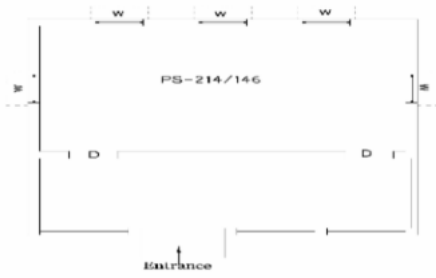

নির্বাচক নিবন্ধন আধিকারিকের স্বাক্ষর

Nazri Naksha

Google Map View

Polling Station Building Front View

Polling Station Front View

Cad View

Key MAP View

বিধানসভা নির্বাচনক্ষেত্রের নং, নাম : 214-ভগবানপুর
ভাগ নং, নাম : 1-মথুরা (বারুই চক পূর্ব এবং দক্ষিণ পাড়া)