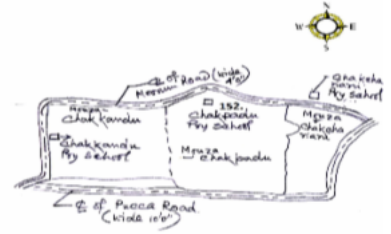

নির্বাচক তালিকা 2026 S25 পশ্চিমবঙ্গ

বিধানসভা নির্বাচনক্ষেত্রের নং, নাম ও সংরক্ষণের স্থিতি : 214 - ভগবানপুর (সাধারণ)		অংশ নং : 152			
বিধানসভা নির্বাচনক্ষেত্রটি যে লোকসভা নির্বাচনক্ষেত্রের / ক্ষেত্রসমূহের অন্তর্ভুক্ত তার নং, নাম ও সংরক্ষণ স্থিতি : 31 - কাঁথি (সাধারণ)					
1. সংশোধনের পূর্ণ বিবরণ					
সংশোধনের বৎসর :	2026	নির্বাচক তালিকার পরিচিতি :			
ভিত্তি তারিখ :	01-01-2026	বিশেষ নিবিড় সংশোধনী ২০২৬-এর চূড়ান্ত ভোটার তালিকা			
সংশোধনের প্রকৃতি :	বিশেষ নিবিড় সংশোধনী 2026				
প্রকাশনার তারিখ :	28-02-2026				
2. অংশ ও নির্বাচনী এলাকার পূর্ণ বিবরণ :					
অংশের ভাগ নং ও নাম :					
1-চকচারিয়ানী (সম্পূর্ণ)	প্রধান শহর/গ্রাম : চক চারিয়ানী				
2-চকপদু (সম্পূর্ণ)	ওয়ার্ড :				
3-চককন্দু (সম্পূর্ণ)	থানা : পটাশপুর				
	গ্রাম পঞ্চগায়েত : মথুরা				
	ব্লক : পটাশপুর-2				
	মহকুমা : এগরা				
	জেলা : পূর্ব মেদিনীপুর				
	পিন : 721456				
3. ভোট গ্রহন কেন্দ্রের পূর্ণ বিবরণ :					
ভোট গ্রহন কেন্দ্রের নং, নাম :		ভোট গ্রহন কেন্দ্রের শ্রেণী :		গ্রামীণ	
152 - চকপদু প্রাথমিক বিদ্যালয়		এই অংশে সহায়ক ভোটগ্রহন কেন্দ্রের সংখ্যা :		0	
ভোট গ্রহন কেন্দ্রের ঠিকানা :					
চকপদু প্রাথমিক বিদ্যালয়, চকপদু					
4. নির্বাচকের সংখ্যা :					
প্রথম ক্রমিক নং	শেষ ক্রমিক নং	মোট সংখ্যা			
		পুরুষ	মহিলা	তৃতীয় লিঙ্গ	মোট
1	1211	625	586	0	1211

নির্বাচক নিবন্ধন আধিকারিকের স্বাক্ষর

Nazri Naksha

Google Map View

Polling Station Building Front View

Polling Station Front View

Cad View

Key MAP View

বিধানসভা নির্বাচনক্ষেত্রের নং, নাম : 214-ভগবানপুর
ভাগ নং, নাম : 1-চকচারিয়ানী (সম্পূর্ণ)