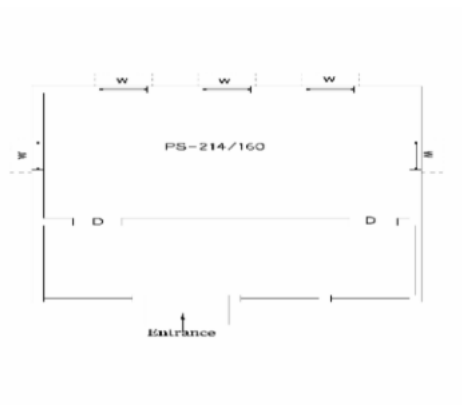

নির্বাচক নিবন্ধন আধিকারিকের স্বাক্ষর

Nazri Naksha

Google Map View

Polling Station Building Front View

Polling Station Front View

Cad View

Key MAP View

বিধানসভা নির্বাচনক্ষেত্রের নং, নাম : 214-ভগবানপুর
ভাগ নং, নাম : 1-মঙ্গলচক(সম্পূর্ণ)