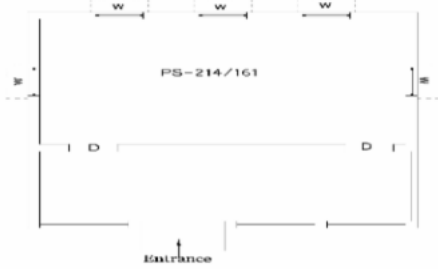

নির্বাচক নিবন্ধন আধিকারিকের স্বাক্ষর

Nazri Naksha

Google Map View

Polling Station Building Front View

Polling Station Front View

Cad View

Key MAP View

1 নাম : হরিপদ গঙ্গন পিতার নাম: অনন্ত গঙ্গন বাড়ির নং : n0068 বয়স : 74 লিঙ্গ : পুরুষ ফটো উপলব্ধ	WB/31/214/057158	2 নাম : সন্ধ্যা গঙ্গন স্বামীর নাম: হরিপদ গঙ্গন বাড়ির নং : n0068 বয়স : 68 লিঙ্গ : মহিলা ফটো উপলব্ধ	WB/31/214/057153	3 নাম : নমিতা দোলই (গঙ্গন) স্বামীর নাম: রবীন্দ্রনাথ গঙ্গন বাড়ির নং : n0068 বয়স : 41 লিঙ্গ : মহিলা ফটো উপলব্ধ	MXC2433654
4 নাম : মুক্তিপদ গঙ্গন পিতার নাম: অনন্ত গঙ্গন বাড়ির নং : n0068 বয়স : 59 লিঙ্গ : পুরুষ ফটো উপলব্ধ	WB/31/214/057283	5 নাম : শঙ্করা গঙ্গন স্বামীর নাম: কার্তিক গঙ্গন বাড়ির নং : n0069 বয়স : 54 লিঙ্গ : মহিলা ফটো উপলব্ধ	WB/31/214/057564	6 নাম : বিশুজিৎ গঙ্গন পিতার নাম: কার্তিক গঙ্গন বাড়ির নং : n0069 বয়স : 32 লিঙ্গ : পুরুষ ফটো উপলব্ধ	ZQD1658970
7 নাম : সুজাতা রানী গঙ্গন স্বামীর নাম: গনেশ চন্দ্র গঙ্গন বাড়ির নং : n0069 বয়স : 40 লিঙ্গ : মহিলা ফটো উপলব্ধ	MXC2301919	8 নাম : ইন্দ্রজিৎ গঙ্গন পিতার নাম: কার্তিক গঙ্গন বাড়ির নং : n0069 বয়স : 30 লিঙ্গ : পুরুষ ফটো উপলব্ধ	ZQD1750488	9 নাম : বিধান গঙ্গন পিতার নাম: শক্তিপদ গঙ্গন বাড়ির নং : N0068 বয়স : 27 লিঙ্গ : পুরুষ ফটো উপলব্ধ	ZQD2003382
10 নাম : কার্তিক গঙ্গন পিতার নাম: সুবোধ গঙ্গন বাড়ির নং : n0069 বয়স : 57 লিঙ্গ : পুরুষ ফটো উপলব্ধ	WB/31/214/057558	11 নাম : শেফালী গঙ্গন স্বামীর নাম: শক্তিপদ গঙ্গন বাড়ির নং : n0068 বয়স : 57 লিঙ্গ : মহিলা ফটো উপলব্ধ	ZQD2208346	12 নাম : শক্তিপদ গঙ্গন পিতার নাম: অনন্ত কুমার গঙ্গন বাড়ির নং : n0068 বয়স : 61 লিঙ্গ : পুরুষ ফটো উপলব্ধ	WB/31/214/057430
13 নাম : কাঞ্চন গঙ্গন স্বামীর নাম: মুক্তিপদ গঙ্গন বাড়ির নং : n0068 বয়স : 55 লিঙ্গ : মহিলা ফটো উপলব্ধ	WB/31/214/057709	14 নাম : সম্পা গঙ্গন পিতার নাম: শক্তিপদ গঙ্গন বাড়ির নং : এন0068 বয়স : 26 লিঙ্গ : মহিলা ফটো উপলব্ধ	ZQD2054484	15 নাম : রবীন্দ্রনাথ গঙ্গন পিতার নাম: হরিপদ গঙ্গন বাড়ির নং : n0068 বয়স : 44 লিঙ্গ : পুরুষ ফটো উপলব্ধ	MXC1341932
16 নাম : প্রসেনজিৎ গঙ্গন পিতার নাম: গণেশ চন্দ্র গঙ্গন বাড়ির নং : n0069 বয়স : 25 লিঙ্গ : পুরুষ ফটো উপলব্ধ	ZQD2326890	17 নাম : গণেশ চন্দ্র গঙ্গন পিতার নাম: সুবোধ গঙ্গন বাড়ির নং : n0069 বয়স : 46 লিঙ্গ : পুরুষ ফটো উপলব্ধ	MXC2103489	18 নাম : সৌরভ গঙ্গন পিতার নাম: মুক্তিপদ গঙ্গন বাড়ির নং : n0068 বয়স : 25 লিঙ্গ : পুরুষ ফটো উপলব্ধ	ZQD2325827
19 নাম : তুষা গঙ্গন স্বামীর নাম: প্রসেনজিৎ গঙ্গন বাড়ির নং : এন00 বয়স : 24 লিঙ্গ : মহিলা ফটো উপলব্ধ	ZQD2382067	20 নাম : সন্ধ্যা গঙ্গন স্বামীর নাম: বিশুজিৎ গঙ্গন বাড়ির নং : এন0000 বয়স : 25 লিঙ্গ : মহিলা ফটো উপলব্ধ	ZQD2460145	21 নাম : সোনালী গঙ্গন পিতার নাম: শক্তিপদ গঙ্গন বাড়ির নং : এন0068 বয়স : 24 লিঙ্গ : মহিলা ফটো উপলব্ধ	ZQD2466969
22 নাম : মৌমিতা গিরি স্বামীর নাম: গৌতম কুমার গিরি বাড়ির নং : n0121 বয়স : 30 লিঙ্গ : মহিলা ফটো উপলব্ধ	ZQD2302883	23 নাম : পারমিতা ঘোড়াই স্বামীর নাম: গোপাল চন্দ্র ঘোড়াই বাড়ির নং : N0114 বয়স : 25 লিঙ্গ : মহিলা ফটো উপলব্ধ	ZQD2319234	24 নাম : রঞ্জন ঘোড়াই পিতার নাম: পশুপতি ঘোড়াই বাড়ির নং : n0113 বয়স : 25 লিঙ্গ : পুরুষ ফটো উপলব্ধ	ZQD2328003
25 নাম : পম্পা ঘোড়াই স্বামীর নাম: মানস ঘোড়াই বাড়ির নং : এন0119 বয়স : 24 লিঙ্গ : মহিলা ফটো উপলব্ধ	ZQD2346690	26 নাম : সুমন জানা পিতার নাম: গৌতম জানা বাড়ির নং : নং014 বয়স : 22 লিঙ্গ : পুরুষ ফটো উপলব্ধ	ZQD2529907	27 নাম : যমুনা দোলই স্বামীর নাম: রতন দোলাই বাড়ির নং : n0015 বয়স : 44 লিঙ্গ : মহিলা ফটো উপলব্ধ	MXC1342955
28 নাম : শিবশংকর জানা পিতার নাম: অর্জুন জানা বাড়ির নং : এন0025 বয়স : 22 লিঙ্গ : পুরুষ ফটো উপলব্ধ	ZQD2576106	29 নাম : শিউলী জানা পিতার নাম: ভুগুরাম জানা বাড়ির নং : নং004 বয়স : 22 লিঙ্গ : মহিলা ফটো উপলব্ধ	ZQD2534592	30 নাম : সোমা জানা দোলই স্বামীর নাম: সুদীপ দোলই বাড়ির নং : এন0106 বয়স : 24 লিঙ্গ : মহিলা ফটো উপলব্ধ	ZQD2346658