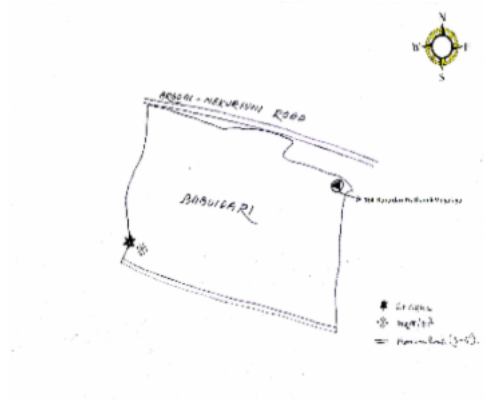

Nazri Naksha