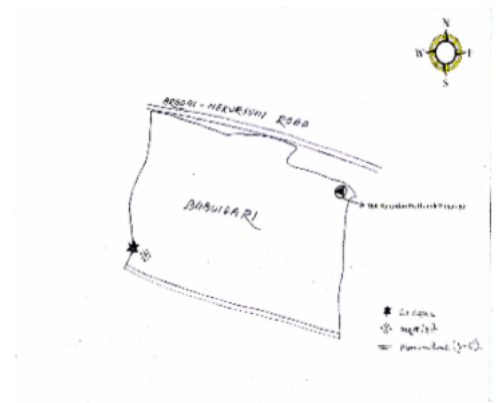

নির্বাচক নিবন্ধন আধিকারিকের স্বাক্ষর

Nazri Naksha

Google Map View

Polling Station Building Front View

Polling Station Front View

Cad View

Key MAP View

1	MXC1205004	নাম : আশালতা আচার্য্য স্বামীর নাম: পৌরাজ আচার্য্য বাড়ির নং : n0045 বয়স : 49 লিঙ্গ : মহিলা	ফটো উপলব্ধ	2	WB/31/214/066433	নাম : পৌরাজ আচার্য্য পিতার নাম: অক্ষয় আচার্য্য বাড়ির নং : n0045 বয়স : 56 লিঙ্গ : পুরুষ	ফটো উপলব্ধ	3	MXC1206648	নাম : ক্ষুদিরাম কুইলা পিতার নাম: ফণী ভূষণ কুইলা বাড়ির নং : n0063 বয়স : 49 লিঙ্গ : পুরুষ	ফটো উপলব্ধ
4	WB/31/214/066444	নাম : ছবিরানী কুইলা স্বামীর নাম: ফণীভূষণ কুইলা বাড়ির নং : n0063 বয়স : 68 লিঙ্গ : মহিলা	ফটো উপলব্ধ	5	MXC2454171	নাম : পারমিতা কুইলা স্বামীর নাম: ক্ষুদিরাম কুইলা বাড়ির নং : n0063 বয়স : 37 লিঙ্গ : মহিলা	ফটো উপলব্ধ	6	ZQD1300656	নাম : শুভ্রাংশু প্রামানিক পিতার নাম: রাম প্রামানিক বাড়ির নং : এন0096 বয়স : 35 লিঙ্গ : পুরুষ	ফটো উপলব্ধ
7	ZQD2525293	নাম : আশীষ কুইলা পিতার নাম: ক্ষুদিরাম কুইলা বাড়ির নং : নং 063 বয়স : 22 লিঙ্গ : পুরুষ	ফটো উপলব্ধ	8	ZQD2525459	নাম : সঞ্জীব কুইলা পিতার নাম: বাবলু কুইলা বাড়ির নং : নং 012 বয়স : 23 লিঙ্গ : পুরুষ	ফটো উপলব্ধ	9	MXC1882950	নাম : মনিরানী কুইলা স্বামীর নাম: বাবলু কুইলা বাড়ির নং : n0012 বয়স : 39 লিঙ্গ : মহিলা	ফটো উপলব্ধ
10	ZQD1751320	নাম : তৃপ্তি রাণী কুইলা স্বামীর নাম: সুব্রত কুইলা বাড়ির নং : n0012 বয়স : 35 লিঙ্গ : মহিলা	ফটো উপলব্ধ	11	MXC2454189	নাম : সুব্রত কুইলা পিতার নাম: ঘনশ্যাম কুইলা বাড়ির নং : n0012 বয়স : 38 লিঙ্গ : পুরুষ	ফটো উপলব্ধ	12	MXC1345230	নাম : বাবলু কুইলা পিতার নাম: ঘনশ্যাম কুইলা বাড়ির নং : n0012 বয়স : 48 লিঙ্গ : পুরুষ	ফটো উপলব্ধ
13	ZQD2167286	নাম : পারুল কুইলা স্বামীর নাম: ঘনশ্যাম কুইলা বাড়ির নং : n0012 বয়স : 66 লিঙ্গ : মহিলা	ফটো উপলব্ধ	14	ZQD2182186	নাম : ঘনশ্যাম কুইলা পিতার নাম: নিতাই কুইলা বাড়ির নং : n0012 বয়স : 71 লিঙ্গ : পুরুষ	ফটো উপলব্ধ	15	ZQD1846328	নাম : চন্দন গিরি পিতার নাম: সুভাষ চন্দ্র গিরি বাড়ির নং : এন0104 বয়স : 29 লিঙ্গ : পুরুষ	ফটো উপলব্ধ
16	ZQD1546936	নাম : বাপি গিরি পিতার নাম: অরবিন্দ গিরি বাড়ির নং : n0050 বয়স : 33 লিঙ্গ : পুরুষ	ফটো উপলব্ধ	17	WB/31/214/066372	নাম : সুভাষচন্দ্র গিরি পিতার নাম: ধীরেন্দ্র গিরি বাড়ির নং : n0104 বয়স : 67 লিঙ্গ : পুরুষ	ফটো উপলব্ধ	18	ZQD1187491	নাম : মধুমিতা গিরি স্বামীর নাম: বাগাস্বর গিরি বাড়ির নং : n0103 বয়স : 37 লিঙ্গ : মহিলা	ফটো উপলব্ধ
19	ZQD1221191	নাম : বাগাস্বর গিরি পিতার নাম: বাদল চন্দ্র গিরি বাড়ির নং : n0103 বয়স : 44 লিঙ্গ : পুরুষ	ফটো উপলব্ধ	20	ZQD1790526	নাম : অপর্ণা ভূঞা (গিরি) স্বামীর নাম: সমর গিরি বাড়ির নং : n0103 বয়স : 35 লিঙ্গ : মহিলা	ফটো উপলব্ধ	21	WB/31/214/066360	নাম : গোপাল গিরি পিতার নাম: ভুবন গিরি বাড়ির নং : n0100 বয়স : 61 লিঙ্গ : পুরুষ	ফটো উপলব্ধ
22	ZQD2241651	নাম : যমুনারানী গিরি স্বামীর নাম: অরবিন্দ গিরি বাড়ির নং : n0050 বয়স : 52 লিঙ্গ : মহিলা	ফটো উপলব্ধ	23	WB/31/214/066062	নাম : অরবিন্দ গিরি পিতার নাম: কর্ণ গিরি বাড়ির নং : n0050 বয়স : 55 লিঙ্গ : পুরুষ	ফটো উপলব্ধ	24	ZQD1547439	নাম : কাকলী গিরি স্বামীর নাম: প্রভাত গিরি বাড়ির নং : n0049 বয়স : 33 লিঙ্গ : মহিলা	ফটো উপলব্ধ
25	ZQD1378892	নাম : পরেশ চন্দ্র গিরি পিতার নাম: বনমালী গিরি বাড়ির নং : n0049 বয়স : 36 লিঙ্গ : পুরুষ	ফটো উপলব্ধ	26	ZQD0660266	নাম : প্রভাত কুমার গিরি পিতার নাম: বনমালী গিরি বাড়ির নং : n0049 বয়স : 38 লিঙ্গ : পুরুষ	ফটো উপলব্ধ	27	MXC2037554	নাম : টুকুরানী গিরি স্বামীর নাম: ঝাডেশ্বর গিরি বাড়ির নং : n0049 বয়স : 41 লিঙ্গ : মহিলা	ফটো উপলব্ধ
28	MXC2348910	নাম : ঝাডেশ্বর গিরি পিতার নাম: বনমালি গিরি বাড়ির নং : n0049 বয়স : 49 লিঙ্গ : পুরুষ	ফটো উপলব্ধ	29	ZQD2004059	নাম : গোবিন্দ গিরি পিতার নাম: নিমাই চরন গিরি বাড়ির নং : N0106 বয়স : 36 লিঙ্গ : পুরুষ	ফটো উপলব্ধ	30	ZQD2004067	নাম : সুমিত্রা গিরি স্বামীর নাম: গোবিন্দ গিরি বাড়ির নং : N0106 বয়স : 34 লিঙ্গ : মহিলা	ফটো উপলব্ধ