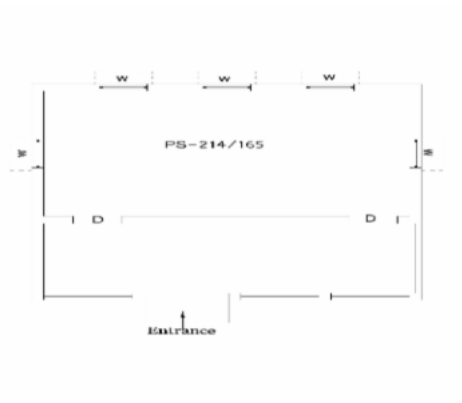

নির্বাচক নিবন্ধন আধিকারিকের স্বাক্ষর

Nazri Naksha

Google Map View

Polling Station Building Front View

Polling Station Front View

Cad View

Key MAP View

বিধানসভা নির্বাচনক্ষেত্রের নং, নাম : 214-ভগবানপুর
ভাগ নং, নাম : 1-সিঞারী(সম্পূর্ণ)