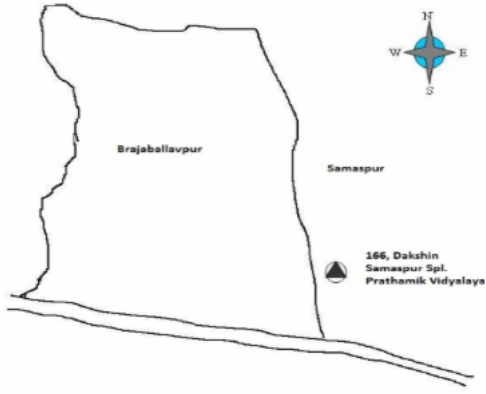

Nazri Naksha