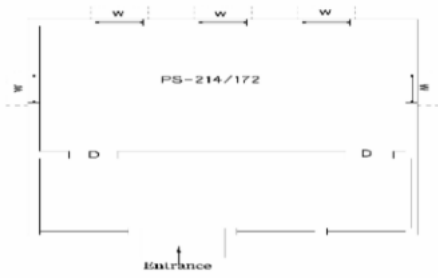

নির্বাচক নিবন্ধন আধিকারিকের স্বাক্ষর

Nazri Naksha

Google Map View

Polling Station Building Front View

Polling Station Front View

Cad View

Key MAP View

বিধানসভা নির্বাচনক্ষেত্রের নং, নাম : 214-ভগবানপুর
ভাগ নং, নাম : 1-পানিনালা(সম্পূর্ণ)