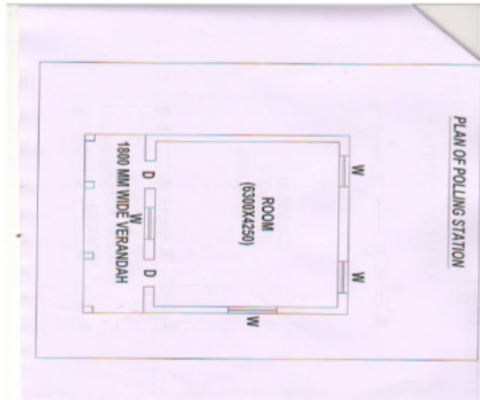

নির্বাচক নিবন্ধন আধিকারিকের স্বাক্ষর

Nazri Naksha

Google Map View

Polling Station Building Front View

Polling Station Front View

Cad View

Key MAP View

বিধানসভা নির্বাচনক্ষেত্রের নং, নাম : 214-ভগবানপুর
ভাগ নং, নাম : 1-পচহরি পূ: জানা ও প: মাইতি পাড়া(সম্পূর্ণ)