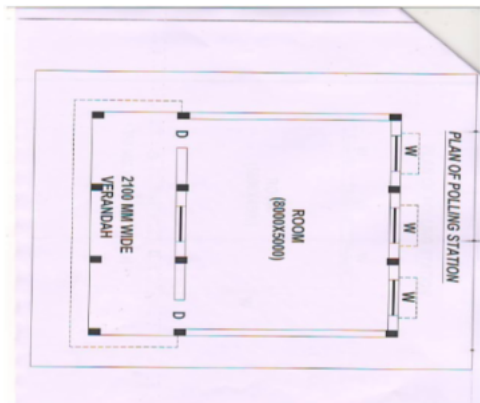

নির্বাচক নিবন্ধন আধিকারিকের স্বাক্ষর

Nazri Naksha

Google Map View

Polling Station Building Front View

Polling Station Front View

Cad View

Key MAP View

বিধানসভা নির্বাচনক্ষেত্রের নং, নাম : 214-ভগবানপুর
ভাগ নং, নাম : 1-পূর্বহরি উ: বেরা ও দ: ভূঞা পাড়া(সম্পূর্ণ)