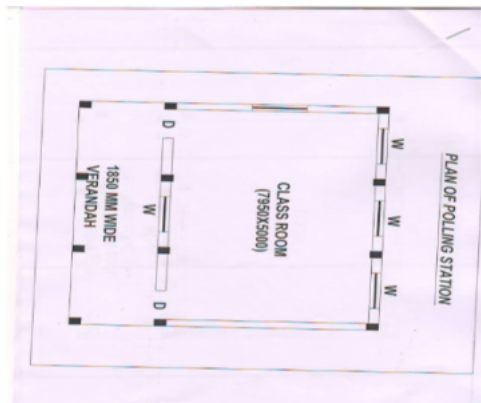

নির্বাচক নিবন্ধন আধিকারিকের স্বাক্ষর

Nazri Naksha

Google Map View

Polling Station Building Front View

Polling Station Front View

Cad View

Key MAP View

বিধানসভা নির্বাচনক্ষেত্রের নং, নাম : 214-ভগবানপুর  
ভাগ নং, নাম : 1-গাজীপুর পূ: দোলই ও প: জানা পাড়া