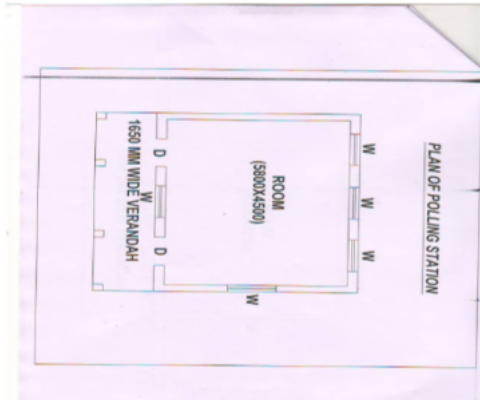

নির্বাচক নিবন্ধন আধিকারিকের স্বাক্ষর

Nazri Naksha

Google Map View

Polling Station Building Front View

Polling Station Front View

Cad View

Key MAP View

বিধানসভা নির্বাচনক্ষেত্রের নং, নাম : 214-ভগবানপুর  
ভাগ নং, নাম : 1-মেশালী উ: সামন্ত ও দ: মাল্লা পাড়া