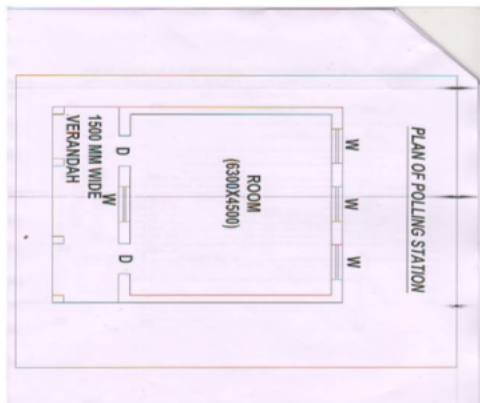

নির্বাচক নিবন্ধন আধিকারিকের স্বাক্ষর

Nazri Naksha

Google Map View

Polling Station Building Front View

Polling Station Front View

Cad View

Key MAP View

বিধানসভা নির্বাচনক্ষেত্রের নং, নাম : 214-ভগবানপুর
ভাগ নং, নাম : 1-জিয়াখালি পূ:কর ও প: কুইল্যা পাড়া