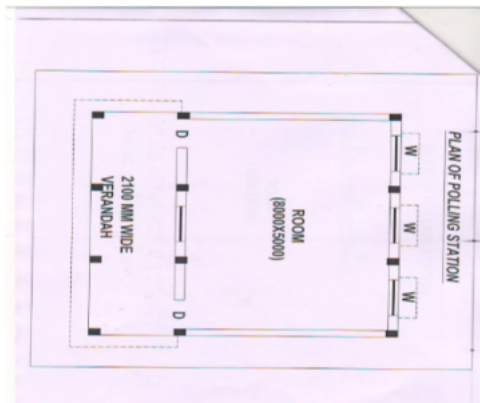

নির্বাচক নিবন্ধন আধিকারিকের স্বাক্ষর

Nazri Naksha

Google Map View

Polling Station Building Front View

Polling Station Front View

Cad View

Key MAP View

বিধানসভা নির্বাচনক্ষেত্রের নং, নাম : 214-ভগবানপুর  
ভাগ নং, নাম : 1-আলুক্রণবাড় উ: মাইতি দ: মন্ডল পাড়া(সম্পূর্ণ)