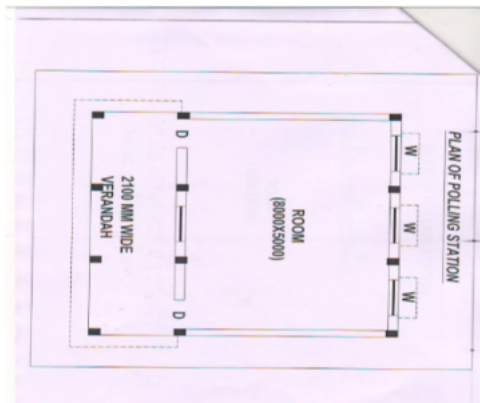

নির্বাচক নিবন্ধন আধিকারিকের স্বাক্ষর

Nazri Naksha

Google Map View

Polling Station Building Front View

Polling Station Front View

Cad View

Key MAP View

1 নাম : মর্জিনা (খাঁ) বিবি স্বামীর নাম: ইনতাজ খাঁ বাড়ির নং : n0001 বয়স : 57 লিঙ্গ : মহিলা ফটো উপলব্ধ	WB/31/214/300157	2 নাম : মিনুবালা আদক স্বামীর নাম: তাপস আদক বাড়ির নং : n0003 বয়স : 43 লিঙ্গ : মহিলা ফটো উপলব্ধ	MXC2208064	3 নাম : তপন আদক পিতার নাম: গৌর আদক বাড়ির নং : n0003 বয়স : 48 লিঙ্গ : পুরুষ ফটো উপলব্ধ	MXC1395334
4 নাম : মমতা আদক স্বামীর নাম: তপন আদক বাড়ির নং : n0003 বয়স : 36 লিঙ্গ : মহিলা ফটো উপলব্ধ	ZQD1193036	5 নাম : তাপস কুমার আদক পিতার নাম: গৌরহরি আদক বাড়ির নং : n0003 বয়স : 52 লিঙ্গ : পুরুষ ফটো উপলব্ধ	WB/31/214/300399	6 নাম : জয়ন্ত কুমার আদক পিতার নাম: তাপস কুমার আদক বাড়ির নং : এন0003 বয়স : 22 লিঙ্গ : পুরুষ ফটো উপলব্ধ	ZQD2553824
7 নাম : জয়শ্রী আদক পিতার নাম: তাপস আদক বাড়ির নং : এন0003 বয়স : 24 লিঙ্গ : মহিলা ফটো উপলব্ধ	ZQD2395598	8 নাম : কাঞ্চন কান্ডার স্বামীর নাম: সন্তু কান্ডার বাড়ির নং : এন0007 বয়স : 22 লিঙ্গ : মহিলা ফটো উপলব্ধ	ZQD2579035	9 নাম : বিশ্বজিৎ কান্ডার পিতার নাম: কালিপদ কান্ডার বাড়ির নং : n0004 বয়স : 40 লিঙ্গ : পুরুষ ফটো উপলব্ধ	MXC2318822
10 নাম : সুভাষ চন্দ্র কাণ্ডার পিতার নাম: শচীন্দ্র কান্ডার বাড়ির নং : n0008 বয়স : 36 লিঙ্গ : পুরুষ ফটো উপলব্ধ	ZQD1193093	11 নাম : সন্তু কান্ডার পিতার নাম: অশ্বিনী কান্ডার বাড়ির নং : এন0007 বয়স : 30 লিঙ্গ : পুরুষ ফটো উপলব্ধ	ZQD1851674	12 নাম : শিবশংকর কাণ্ডার পিতার নাম: অখিল চন্দ্র কাণ্ডার বাড়ির নং : n0007 বয়স : 34 লিঙ্গ : পুরুষ ফটো উপলব্ধ	ZQD1668144
13 নাম : অখিল চন্দ্র কাণ্ডার পিতার নাম: ভাগবৎ চন্দ্র কাণ্ডার বাড়ির নং : n0007 বয়স : 65 লিঙ্গ : পুরুষ ফটো উপলব্ধ	WB/31/214/300602	14 নাম : সুচিত্রা কাণ্ডার স্বামীর নাম: অশ্বিনী কাণ্ডার বাড়ির নং : n0007 বয়স : 59 লিঙ্গ : মহিলা ফটো উপলব্ধ	WB/31/214/300122	15 নাম : অশ্বিনী কাণ্ডার পিতার নাম: ভাগবৎ কাণ্ডার বাড়ির নং : n0007 বয়স : 68 লিঙ্গ : পুরুষ ফটো উপলব্ধ	WB/31/214/300006
16 নাম : উৎপল কাণ্ডার পিতার নাম: দিবাকর কাণ্ডার বাড়ির নং : n0007 বয়স : 33 লিঙ্গ : পুরুষ ফটো উপলব্ধ	ZQD1668029	17 নাম : চঞ্চলা কাণ্ডার স্বামীর নাম: দিবাকর কাণ্ডার বাড়ির নং : n0007 বয়স : 63 লিঙ্গ : মহিলা ফটো উপলব্ধ	WB/31/214/300121	18 নাম : জ্যোৎস্না কান্ডার স্বামীর নাম: সুনীল কান্ডার বাড়ির নং : n0006 বয়স : 33 লিঙ্গ : মহিলা ফটো উপলব্ধ	ZQD1453729
19 নাম : সুমিত্রা কাণ্ডার স্বামীর নাম: শুকদেব কাণ্ডার বাড়ির নং : n0006 বয়স : 55 লিঙ্গ : মহিলা ফটো উপলব্ধ	WB/31/214/300175	20 নাম : রেনুবালা কান্ডার স্বামীর নাম: অখিল কান্ডার বাড়ির নং : n0007 বয়স : 60 লিঙ্গ : মহিলা ফটো উপলব্ধ	WB/31/214/300164	21 নাম : মিনু মন্ডল(কান্ডার) স্বামীর নাম: শিবশংকর কান্ডার বাড়ির নং : n0007 বয়স : 32 লিঙ্গ : মহিলা ফটো উপলব্ধ	ZQD1756998
22 নাম : শচীন্দ্র নাথ কাণ্ডার পিতার নাম: ভূতনাথ কাণ্ডার বাড়ির নং : n0008 বয়স : 63 লিঙ্গ : পুরুষ ফটো উপলব্ধ	WB/31/214/300004	23 নাম : ছবি কাণ্ডার স্বামীর নাম: শচীন্দ্র নাথ কাণ্ডার বাড়ির নং : n0008 বয়স : 59 লিঙ্গ : মহিলা ফটো উপলব্ধ	WB/31/214/300196	24 নাম : সুনীল কান্ডার পিতার নাম: শচীন্দ্র নাথ কান্ডার বাড়ির নং : 8 বয়স : 40 লিঙ্গ : পুরুষ ফটো উপলব্ধ	MXC2426815
25 নাম : অঞ্জলি কাণ্ডার স্বামীর নাম: কালিপদ কাণ্ডার বাড়ির নং : n0004 বয়স : 72 লিঙ্গ : মহিলা ফটো উপলব্ধ	WB/31/214/300073	26 নাম : তিথি কান্ডার স্বামীর নাম: বিশ্বজিৎ কান্ডার বাড়ির নং : n0004 বয়স : 32 লিঙ্গ : মহিলা ফটো উপলব্ধ	ZQD1554401	27 নাম : সোমা কান্ডার স্বামীর নাম: বিজন কান্ডার বাড়ির নং : n0004 বয়স : 38 লিঙ্গ : মহিলা ফটো উপলব্ধ	MXC2480465
28 নাম : মিঠু হালদার কাণ্ডার স্বামীর নাম: উৎপল কাণ্ডার বাড়ির নং : n0007 বয়স : 28 লিঙ্গ : মহিলা ফটো উপলব্ধ	ZQD1938380	29 নাম : সুজাতা কান্ডার স্বামীর নাম: সুভাষ চন্দ্র কান্ডার বাড়ির নং : এন0008 বয়স : 27 লিঙ্গ : মহিলা ফটো উপলব্ধ	ZQD1990068	30 নাম : সাগরিকা কান্ডার স্বামীর নাম: রঞ্জন কান্ডার বাড়ির নং : n0005 বয়স : 34 লিঙ্গ : মহিলা ফটো উপলব্ধ	ZQD1382860