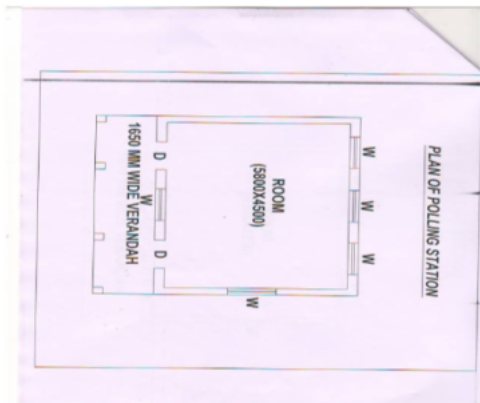

নির্বাচক নিবন্ধন আধিকারিকের স্বাক্ষর

Nazri Naksha

Google Map View

Polling Station Building Front View

Polling Station Front View

Cad View

Key MAP View

1	WB/31/214/303146	ফটো উপলব্ধ	2	ZQD1383140	ফটো উপলব্ধ	3	WB/31/214/303348	ফটো উপলব্ধ
নাম : বেনীমাধব আদক পিতার নাম: বিক্রাম আদক বাড়ির নং : n0002 বয়স : 66 লিঙ্গ : পুরুষ			নাম : সঞ্জীব আদক পিতার নাম: বেনীমাধব আদক বাড়ির নং : n0002 বয়স : 37 লিঙ্গ : পুরুষ			নাম : শংকরী আদক স্বামীর নাম: তাপস আদক বাড়ির নং : n0003 বয়স : 71 লিঙ্গ : মহিলা		
4	WB/31/214/303444	ফটো উপলব্ধ	5	ZQD1668375	ফটো উপলব্ধ	6	WB/31/214/303008	ফটো উপলব্ধ
নাম : বিশুজিৎ আদক পিতার নাম: তাপস আদক বাড়ির নং : n0003 বয়স : 51 লিঙ্গ : পুরুষ			নাম : অন্নপূর্ণা আদক স্বামীর নাম: বিশুজিৎ আদক বাড়ির নং : n0003 বয়স : 40 লিঙ্গ : মহিলা			নাম : পুষ্প আদক স্বামীর নাম: মাখন আদক বাড়ির নং : n0004 বয়স : 64 লিঙ্গ : মহিলা		
7	ZQD2761781	ফটো উপলব্ধ	8	MXC1391895	ফটো উপলব্ধ	9	MXC1259621	ফটো উপলব্ধ
নাম : সুভাষ আদক পিতার নাম: মাখন আদক বাড়ির নং : n0004 বয়স : 56 লিঙ্গ : পুরুষ			নাম : কমলা আদক স্বামীর নাম: সুভাষ আদক বাড়ির নং : n0004 বয়স : 45 লিঙ্গ : মহিলা			নাম : মুকুলিকা আদক স্বামীর নাম: রঞ্জন আদক বাড়ির নং : n0005 বয়স : 52 লিঙ্গ : মহিলা		
10	WB/31/214/303231	ফটো উপলব্ধ	11	ZQD1668607	ফটো উপলব্ধ	12	WB/31/214/303296	ফটো উপলব্ধ
নাম : স্বর্ণা আদক স্বামীর নাম: বিনু আদক বাড়ির নং : n0006 বয়স : 57 লিঙ্গ : মহিলা			নাম : নাড়গোপাল আদক পিতার নাম: বিনু আদক বাড়ির নং : n0006 বয়স : 32 লিঙ্গ : পুরুষ			নাম : হরিপদ আদক পিতার নাম: ভূপেন্দ্র আদক বাড়ির নং : n0007 বয়স : 59 লিঙ্গ : পুরুষ		
13	MXC2413201	ফটো উপলব্ধ	14	WB/31/214/303448	ফটো উপলব্ধ	15	ZQD0748079	ফটো উপলব্ধ
নাম : রীনা আদক স্বামীর নাম: রতন আদক বাড়ির নং : n0008 বয়স : 41 লিঙ্গ : মহিলা			নাম : পূর্ণচন্দ্র আদক পিতার নাম: শ্যাম আদক বাড়ির নং : n0009 বয়স : 58 লিঙ্গ : পুরুষ			নাম : প্রতিমা আদক স্বামীর নাম: পূর্ণচন্দ্র আদক বাড়ির নং : n0009 বয়স : 47 লিঙ্গ : মহিলা		
16	WB/31/214/303025	ফটো উপলব্ধ	17	MXC1402809	ফটো উপলব্ধ	18	ZQD1791664	ফটো উপলব্ধ
নাম : গৌতম আদক পিতার নাম: সুরেশ চন্দ্র আদক বাড়ির নং : n0010 বয়স : 63 লিঙ্গ : পুরুষ			নাম : চন্দনা আদক (ছদাইৎ) স্বামীর নাম: গৌতম আদক বাড়ির নং : n0010 বয়স : 60 লিঙ্গ : মহিলা			নাম : মৌসুমি জানা (মন্ডল) স্বামীর নাম: লালচাঁদ জানা বাড়ির নং : n0170 বয়স : 30 লিঙ্গ : মহিলা		
19	ZQD1300607	ফটো উপলব্ধ	20	ZQD1791672	ফটো উপলব্ধ	21	MXC2318921	ফটো উপলব্ধ
নাম : সবিতা আদক পিতার নাম: শ্যামা চরন আদক বাড়ির নং : n0012 বয়স : 52 লিঙ্গ : মহিলা			নাম : লক্ষী আদক (বানুয়া) স্বামীর নাম: জয়দেব আদক বাড়ির নং : n0011 বয়স : 31 লিঙ্গ : মহিলা			নাম : জয়দেব আদক পিতার নাম: মহাদেব আদক বাড়ির নং : n0011 বয়স : 41 লিঙ্গ : পুরুষ		
22	ZQD1193200	ফটো উপলব্ধ	23	ZQD1193358	ফটো উপলব্ধ	24	MXC2209013	ফটো উপলব্ধ
নাম : বৃন্দদেব আদক পিতার নাম: মহাদেব আদক বাড়ির নং : n0011 বয়স : 35 লিঙ্গ : পুরুষ			নাম : দিপালী আদক স্বামীর নাম: বাসুদেব আদক বাড়ির নং : n0011 বয়স : 38 লিঙ্গ : মহিলা			নাম : বাসুদেব আদক পিতার নাম: মহাদেব আদক বাড়ির নং : n0011 বয়স : 43 লিঙ্গ : পুরুষ		
25	ZQD1193333	ফটো উপলব্ধ	26	WB/31/214/303189	ফটো উপলব্ধ	27	ZQD1757194	ফটো উপলব্ধ
নাম : জয়ন্তী আদক স্বামীর নাম: মহাদেব আদক বাড়ির নং : n0011 বয়স : 61 লিঙ্গ : মহিলা			নাম : মহাদেব আদক পিতার নাম: শ্যাম আদক বাড়ির নং : n0011 বয়স : 73 লিঙ্গ : পুরুষ			নাম : মহাশ্বেতা আদক পিতার নাম: গৌতম আদক বাড়ির নং : n0010 বয়স : 31 লিঙ্গ : মহিলা		
28	MXC1259761	ফটো উপলব্ধ	29	WB/31/214/303002	ফটো উপলব্ধ	30	MXC1258573	ফটো উপলব্ধ
নাম : রতন আদক পিতার নাম: সুবোধ আদক বাড়ির নং : n0008 বয়স : 46 লিঙ্গ : পুরুষ			নাম : সুবোধ চন্দ্র আদক পিতার নাম: হাড় আদক বাড়ির নং : n0008 বয়স : 93 লিঙ্গ : পুরুষ			নাম : সবিতা আদক স্বামীর নাম: হরিপদ আদক বাড়ির নং : n0007 বয়স : 52 লিঙ্গ : মহিলা		