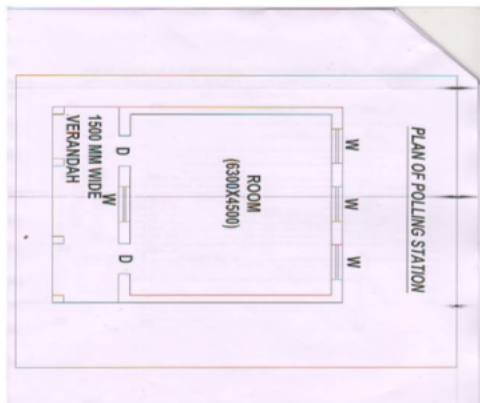

নির্বাচক নিবন্ধন আধিকারিকের স্বাক্ষর

Nazri Naksha

Google Map View

Polling Station Building Front View

Polling Station Front View

Cad View

Key MAP View

1	LLH1409663	ফটো উপলব্ধ	2	ZQD1853076	ফটো উপলব্ধ	3	ZQD2263135	ফটো উপলব্ধ
নাম : রতন রায় পিতার নাম: সচীন রায় বাড়ির নং : বাগদীবাঁধ বয়স : 67 লিঙ্গ : পুরুষ			নাম : টুঙ্গা আদক দাস স্বামীর নাম: প্রশান্ত কুমার দাস বাড়ির নং : n0180 বয়স : 33 লিঙ্গ : মহিলা			নাম : রনজিত ওঝা পিতার নাম: হরিপদ ওঝা বাড়ির নং : N0061 বয়স : 26 লিঙ্গ : পুরুষ		
4	MXC2206399	ফটো উপলব্ধ	5	ZQD2650067	ফটো উপলব্ধ	6	ZQD1833102	ফটো উপলব্ধ
নাম : হরিপদ ওঝা পিতার নাম: হরিপদ ওঝা বাড়ির নং : n0061 বয়স : 69 লিঙ্গ : পুরুষ			নাম : সুরজিৎ ওঝা পিতার নাম: হরিপদ ওঝা বাড়ির নং : এন0051 বয়স : 21 লিঙ্গ : পুরুষ			নাম : রিতা খাটুয়া দাস পিতার নাম: রবি খাটুয়া বাড়ির নং : n0181 বয়স : 29 লিঙ্গ : মহিলা		
7	WB/31/214/297796	ফটো উপলব্ধ	8	WB/31/214/297541	ফটো উপলব্ধ	9	MXC2206407	ফটো উপলব্ধ
নাম : লক্ষীকান্ত গিরি পিতার নাম: ক্ষুদি গিরি বাড়ির নং : n0001 বয়স : 65 লিঙ্গ : পুরুষ			নাম : বাবুলাল গিরি পিতার নাম: ক্ষুদি গিরি বাড়ির নং : n0001 বয়স : 57 লিঙ্গ : পুরুষ			নাম : পুষ্পরানী গিরি স্বামীর নাম: বাবুলাল গিরি বাড়ির নং : n0001 বয়স : 45 লিঙ্গ : মহিলা		
10	WB/31/214/297271	ফটো উপলব্ধ	11	MXC2207827	ফটো উপলব্ধ	12	MXC2207868	ফটো উপলব্ধ
নাম : দীপালি গিরি স্বামীর নাম: লক্ষী কান্ত গিরি বাড়ির নং : n0001 বয়স : 56 লিঙ্গ : মহিলা			নাম : ভবেশ গিরি পিতার নাম: ক্ষুদিরাম গিরি বাড়ির নং : n0001 বয়স : 43 লিঙ্গ : পুরুষ			নাম : খুকু গিরি স্বামীর নাম: শক্তিপদ গিরি বাড়ির নং : n0001 বয়স : 40 লিঙ্গ : মহিলা		
13	ZQD1555192	ফটো উপলব্ধ	14	ZQD1757400	ফটো উপলব্ধ	15	ZQD2263259	ফটো উপলব্ধ
নাম : শুকদেব গিরি পিতার নাম: লক্ষীকান্ত গিরি বাড়ির নং : n0001 বয়স : 33 লিঙ্গ : পুরুষ			নাম : চন্দন গিরি পিতার নাম: লক্ষীকান্ত গিরি বাড়ির নং : n0001 বয়স : 31 লিঙ্গ : পুরুষ			নাম : পিঙ্কি গিরি স্বামীর নাম: শুকদেব গিরি বাড়ির নং : এন0001 বয়স : 28 লিঙ্গ : মহিলা		
16	ZQD2649929	ফটো উপলব্ধ	17	ZQD1668870	ফটো উপলব্ধ	18	MXC2206456	ফটো উপলব্ধ
নাম : মৌমিতা গিরি পিতার নাম: বাবুলাল গিরি বাড়ির নং : এন0001 বয়স : 21 লিঙ্গ : মহিলা			নাম : মুনমুন দাস (ঘোষ) স্বামীর নাম: গৌতম কুমার ঘোষ বাড়ির নং : n0003 বয়স : 32 লিঙ্গ : মহিলা			নাম : উত্তম ঘোষ পিতার নাম: বীরেন ঘোষ বাড়ির নং : n0003 বয়স : 46 লিঙ্গ : পুরুষ		
19	MXC2318533	ফটো উপলব্ধ	20	ZQD2679520	ফটো উপলব্ধ	21	ZQD2687770	ফটো উপলব্ধ
নাম : গৌতম কুমার ঘোষ পিতার নাম: বীরেন্দ্রনাথ ঘোষ বাড়ির নং : n0003 বয়স : 39 লিঙ্গ : পুরুষ			নাম : গীতা ঘোষ স্বামীর নাম: বীরেন ঘোষ বাড়ির নং : n0003 বয়স : 67 লিঙ্গ : মহিলা			নাম : বীরেন ঘোষ পিতার নাম: দেবেন ঘোষ বাড়ির নং : এন0003 বয়স : 74 লিঙ্গ : পুরুষ		
22	ZQD1668862	ফটো উপলব্ধ	23	ZQD1555200	ফটো উপলব্ধ	24	MXC2206449	ফটো উপলব্ধ
নাম : অতসী বেরা (ঘোষ) স্বামীর নাম: রনজিৎ ঘোষ বাড়ির নং : n0002 বয়স : 31 লিঙ্গ : মহিলা			নাম : রনজিৎ ঘোষ পিতার নাম: খগেন্দ্র ঘোষ বাড়ির নং : n0002 বয়স : 36 লিঙ্গ : পুরুষ			নাম : রাধাকান্ত ঘোষ পিতার নাম: খগেন্দ্র ঘোষ বাড়ির নং : n0002 বয়স : 43 লিঙ্গ : পুরুষ		
25	ZQD1990258	ফটো উপলব্ধ	26	WB/31/214/297433	ফটো উপলব্ধ	27	WB/31/214/297430	ফটো উপলব্ধ
নাম : রীনা ঘোষ স্বামীর নাম: উত্তম কুমার ঘোষ বাড়ির নং : n0003 বয়স : 34 লিঙ্গ : মহিলা			নাম : খগেন ঘোষ পিতার নাম: দেবেন ঘোষ বাড়ির নং : n0002 বয়স : 75 লিঙ্গ : পুরুষ			নাম : লতা ঘোষ স্বামীর নাম: খগেন ঘোষ বাড়ির নং : n0002 বয়স : 68 লিঙ্গ : মহিলা		
28	MXC2206415	ফটো উপলব্ধ	29	MXC2206423	ফটো উপলব্ধ	30	ZQD1225192	ফটো উপলব্ধ
নাম : সনাতন ঘোষ পিতার নাম: খগেন ঘোষ বাড়ির নং : n0002 বয়স : 46 লিঙ্গ : পুরুষ			নাম : লতিকা ঘোষ স্বামীর নাম: সনাতন ঘোষ বাড়ির নং : n0002 বয়স : 42 লিঙ্গ : মহিলা			নাম : আরতি ঘোষ অন্যান্য: খগেন ঘোষ বাড়ির নং : n0002 বয়স : 38 লিঙ্গ : মহিলা		