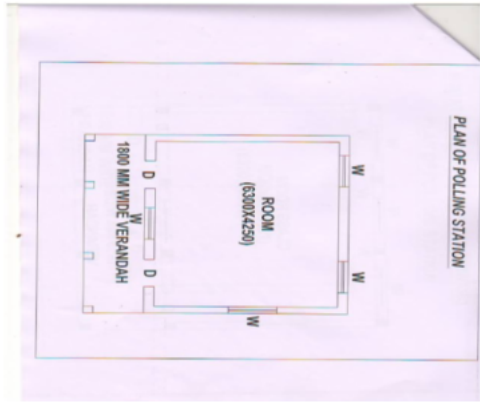

নির্বাচক নিবন্ধন আধিকারিকের স্বাক্ষর

Nazri Naksha

Google Map View

Polling Station Building Front View

Polling Station Front View

Cad View

Key MAP View

বিধানসভা নির্বাচনক্ষেত্রের নং, নাম : 214-ভগবানপুর  
ভাগ নং, নাম : 1-কোটমুখা পূ: মাইতি প: দে ও ঘোড়াই পাড়া(আংশিক)