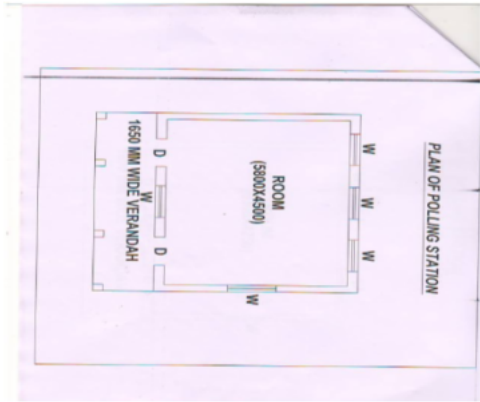

নির্বাচক নিবন্ধন আধিকারিকের স্বাক্ষর

Nazri Naksha

Google Map View

Polling Station Building Front View

Polling Station Front View

Cad View

Key MAP View

বিধানসভা নির্বাচনক্ষেত্রের নং, নাম : 214-ভগবানপুর
ভাগ নং, নাম : 1-ধনহরিবাড় পু: মিদ্যা প:পাল পাড়া(সম্পূর্ণ)