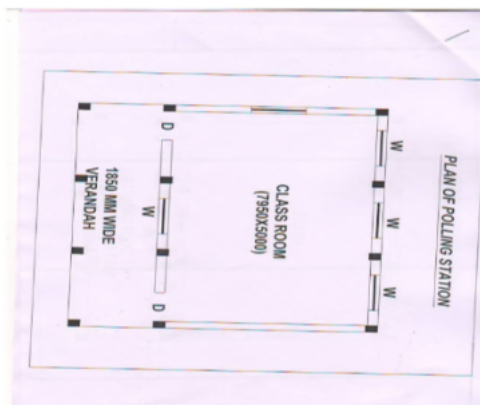

নির্বাচক নিবন্ধন আধিকারিকের স্বাক্ষর

Nazri Naksha

Google Map View

Polling Station Building Front View

Polling Station Front View

Cad View

Key MAP View

1	WB/31/214/288431	নাম : কেনারাম ওবা পিতার নাম: খগেনচন্দ্র ওবা বাড়ির নং : n0118 বয়স : 64 লিঙ্গ : পুরুষ	ফটো উপলব্ধ	2	ZQD2565620	নাম : পনচানন ওবা পিতার নাম: কেনারাম ওবা বাড়ির নং : 118 বয়স : 25 লিঙ্গ : পুরুষ	ফটো উপলব্ধ	3	ZQD1952985	নাম : সুসিতা কর পিতার নাম: পঞ্চানন কর বাড়ির নং : n0001 বয়স : 29 লিঙ্গ : মহিলা	ফটো উপলব্ধ
4	ZQD1557503	নাম : পূর্ণিমা দাস (কর) স্বামীর নাম: সুভাষ রঞ্জন কর বাড়ির নং : n0001 বয়স : 35 লিঙ্গ : মহিলা	ফটো উপলব্ধ	5	MXC1251800	নাম : সুভাষ রঞ্জন কর পিতার নাম: পঞ্চানন কর বাড়ির নং : n0001 বয়স : 46 লিঙ্গ : পুরুষ	ফটো উপলব্ধ	6	ZQD2247039	নাম : পঞ্চানন কর পিতার নাম: নন্দলাল কর বাড়ির নং : n0001 বয়স : 76 লিঙ্গ : পুরুষ	ফটো উপলব্ধ
7	ZQD2249357	নাম : কাজল কর স্বামীর নাম: পঞ্চানন কর বাড়ির নং : n0001 বয়স : 62 লিঙ্গ : মহিলা	ফটো উপলব্ধ	8	ZQD2258580	নাম : পবিত্র গিরি পিতার নাম: সঞ্জীব গিরি বাড়ির নং : N0002 বয়স : 25 লিঙ্গ : পুরুষ	ফটো উপলব্ধ	9	ZQD2097863	নাম : কানাইলাল গিরি পিতার নাম: বনমালী গিরি বাড়ির নং : n0002 বয়স : 77 লিঙ্গ : পুরুষ	ফটো উপলব্ধ
10	MXC1393735	নাম : সুদীপ্তা গিরি স্বামীর নাম: শ্যামল গিরি বাড়ির নং : n0002 বয়স : 44 লিঙ্গ : মহিলা	ফটো উপলব্ধ	11	MXC1963982	নাম : শ্যামলকুমার গিরি পিতার নাম: কানাইলাল গিরি বাড়ির নং : n0002 বয়স : 48 লিঙ্গ : পুরুষ	ফটো উপলব্ধ	12	MXC1252527	নাম : নুপুরানী গিরি স্বামীর নাম: সঞ্জীব গিরি বাড়ির নং : n0002 বয়স : 48 লিঙ্গ : মহিলা	ফটো উপলব্ধ
13	WB/31/214/285344	নাম : সঞ্জীব গিরি পিতার নাম: কানাই গিরি বাড়ির নং : n0002 বয়স : 52 লিঙ্গ : পুরুষ	ফটো উপলব্ধ	14	WB/31/214/285427	নাম : মাধবী গিরি স্বামীর নাম: কানাই গিরি বাড়ির নং : n0002 বয়স : 72 লিঙ্গ : মহিলা	ফটো উপলব্ধ	15	ZQD2458636	নাম : সুসিতা গিরি পিতার নাম: শ্যামল গিরি বাড়ির নং : এন0002 বয়স : 25 লিঙ্গ : মহিলা	ফটো উপলব্ধ
16	ZQD2547925	নাম : সুচিত্রা ঘোড়াই পিতার নাম: নিতাই চন্দ্র ঘোড়াই বাড়ির নং : এন0129 বয়স : 22 লিঙ্গ : মহিলা	ফটো উপলব্ধ	17	ZQD2488187	নাম : সুমিত্রা ঘোড়াই পিতার নাম: নিতাই চন্দ্র ঘোড়াই বাড়ির নং : এন0129 বয়স : 25 লিঙ্গ : মহিলা	ফটো উপলব্ধ	18	WB/31/214/285287	নাম : কল্যাণী ঘোড়াই স্বামীর নাম: জগদীশ ঘোড়াই বাড়ির নং : n0122 বয়স : 66 লিঙ্গ : মহিলা	ফটো উপলব্ধ
19	MXC1250539	নাম : গোপাল চন্দ্র ঘোড়াই পিতার নাম: রাধাকৃষ্ণ ঘোড়াই বাড়ির নং : n0130 বয়স : 49 লিঙ্গ : পুরুষ	ফটো উপলব্ধ	20	MXC2202448	নাম : নাড়গোপাল ঘোড়াই পিতার নাম: রাধাকৃষ্ণ ঘোড়াই বাড়ির নং : n0130 বয়স : 41 লিঙ্গ : পুরুষ	ফটো উপলব্ধ	21	MXC2411809	নাম : বনশ্রী ঘোড়াই স্বামীর নাম: গোপাল চন্দ্র ঘোড়াই বাড়ির নং : n0130 বয়স : 40 লিঙ্গ : মহিলা	ফটো উপলব্ধ
22	ZQD1673029	নাম : কৃষ্ণা সামন্ত ঘোড়াই স্বামীর নাম: নাড়গোপাল ঘোড়াই বাড়ির নং : n0131 বয়স : 33 লিঙ্গ : মহিলা	ফটো উপলব্ধ	23	MXC1251826	নাম : রেখা রানী ঘোড়াই স্বামীর নাম: নিতাই চন্দ্র ঘোড়াই বাড়ির নং : n0128 বয়স : 47 লিঙ্গ : মহিলা	ফটো উপলব্ধ	24	ZQD2691806	নাম : নিতাই চন্দ্র ঘোড়াই পিতার নাম: বরেন্দ্র নাথ ঘোড়াই বাড়ির নং : n0129 বয়স : 50 লিঙ্গ : পুরুষ	ফটো উপলব্ধ
25	WB/31/214/285437	নাম : দিলীপ জানা পিতার নাম: হৃষিকেশ জানা বাড়ির নং : n0003 বয়স : 55 লিঙ্গ : পুরুষ	ফটো উপলব্ধ	26	WB/31/214/285498	নাম : তাপসী জানা স্বামীর নাম: দিলীপ জানা বাড়ির নং : n0003 বয়স : 51 লিঙ্গ : মহিলা	ফটো উপলব্ধ	27	MXC1394121	নাম : গুরাই জানা পিতার নাম: হৃষিকেশ জানা বাড়ির নং : n0004 বয়স : 44 লিঙ্গ : পুরুষ	ফটো উপলব্ধ
28	MXC2201937	নাম : সন্ধ্যা জানা স্বামীর নাম: গুরাই জানা বাড়ির নং : n0003 বয়স : 41 লিঙ্গ : মহিলা	ফটো উপলব্ধ	29	WB/31/214/285407	নাম : গোরাচাঁদ জানা পিতার নাম: গোবিন্দ জানা বাড়ির নং : n0004 বয়স : 75 লিঙ্গ : পুরুষ	ফটো উপলব্ধ	30	WB/31/214/285376	নাম : মনিমালা জানা স্বামীর নাম: গোরাচাঁদ জানা বাড়ির নং : n0004 বয়স : 68 লিঙ্গ : মহিলা	ফটো উপলব্ধ