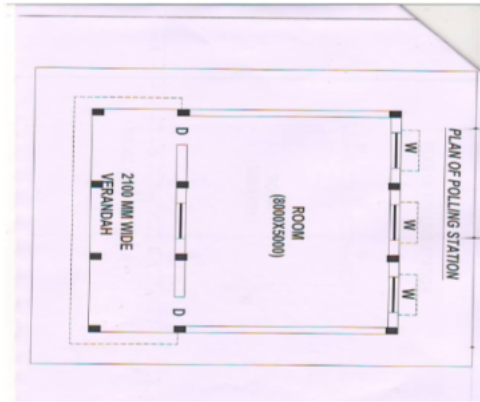

নির্বাচক নিবন্ধন আধিকারিকের স্বাক্ষর

Nazri Naksha

Google Map View

Polling Station Building Front View

Polling Station Front View

Cad View

Key MAP View

বিধানসভা নির্বাচনক্ষেত্রের নং, নাম : 214-ভগবানপুর
ভাগ নং, নাম : 1-হরিদ্রাচক দ: ঘোড়াই উ:চিনি পাড়া