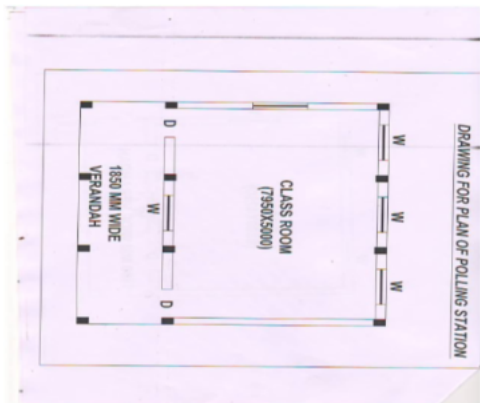

নির্বাচক নিবন্ধন আধিকারিকের স্বাক্ষর

Nazri Naksha

Google Map View

Polling Station Building Front View

Polling Station Front View

Cad View

Key MAP View

1 নাম : মো.বলিট বিবি স্বামীর নাম: সেক হোসেন বাড়ির নং : n0082 বয়স : 27 লিঙ্গ : মহিলা	ZQD1988773 ফটো উপলব্ধ	2 নাম : সেক হোসেন স্বামীর নাম: সেক কাশিম বাড়ির নং : n0082 বয়স : 39 লিঙ্গ : পুরুষ	MXC2316552 ফটো উপলব্ধ	3 নাম : মিনতি শীট স্বামীর নাম: গৌতম শীট বাড়ির নং : n0062 বয়স : 43 লিঙ্গ : মহিলা	MXC2409845 ফটো উপলব্ধ
4 নাম : গৌরান্দ শীট পিতার নাম: ভাকু শীট বাড়ির নং : n0062 বয়স : 77 লিঙ্গ : পুরুষ	ZQD2601003 ফটো উপলব্ধ	5 নাম : পূজা পন্ডা (শীট) স্বামীর নাম: পূর্ণেন্দু শীট বাড়ির নং : এন0062 বয়স : 23 লিঙ্গ : মহিলা	ZQD2613388 ফটো উপলব্ধ	6 নাম : পূর্ণেন্দু শীট পিতার নাম: গৌতম শীট বাড়ির নং : এন0062 বয়স : 23 লিঙ্গ : পুরুষ	ZQD2533370 ফটো উপলব্ধ
7 নাম : রাহুল মাইতি পিতার নাম: তপন মাইতি বাড়ির নং : এন0062 বয়স : 22 লিঙ্গ : পুরুষ	ZQD2579191 ফটো উপলব্ধ	8 নাম : গৌতম শীট পিতার নাম: গৌরান্দ শীট বাড়ির নং : n0062 বয়স : 42 লিঙ্গ : পুরুষ	MXC2050482 ফটো উপলব্ধ	9 নাম : উত্তম শীট পিতার নাম: গৌরান্দ শীট বাড়ির নং : n0062 বয়স : 41 লিঙ্গ : পুরুষ	MXC2316537 ফটো উপলব্ধ
10 নাম : মঞ্জু শীট স্বামীর নাম: উত্তম কুমার শীট বাড়ির নং : n0062 বয়স : 39 লিঙ্গ : মহিলা	MXC2409886 ফটো উপলব্ধ	11 নাম : কানাই লাল আর্ঘ্য পিতার নাম: রাখাল আর্ঘ্য বাড়ির নং : n0002 বয়স : 77 লিঙ্গ : পুরুষ	WB/31/214/264013 ফটো উপলব্ধ	12 নাম : ঝর্ণা আর্ঘ্য স্বামীর নাম: কানাই লাল আর্ঘ্য বাড়ির নং : n0002 বয়স : 69 লিঙ্গ : মহিলা	WB/31/214/264070 ফটো উপলব্ধ
13 নাম : সত্যব্রত আর্ঘ্য পিতার নাম: রবিশংকর আর্ঘ্য বাড়ির নং : এন0002 বয়স : 23 লিঙ্গ : পুরুষ	ZQD2487734 ফটো উপলব্ধ	14 নাম : শিবশংকর আর্ঘ্য পিতার নাম: কানাইলাল আর্ঘ্য বাড়ির নং : n0002 বয়স : 44 লিঙ্গ : পুরুষ	MXC2477644 ফটো উপলব্ধ	15 নাম : সঞ্চিতা আর্ঘ্য স্বামীর নাম: রবিশংকর আর্ঘ্য বাড়ির নং : n0002 বয়স : 44 লিঙ্গ : মহিলা	MXC2192599 ফটো উপলব্ধ
16 নাম : রবিশংকর আর্ঘ্য পিতার নাম: কানাইলাল আর্ঘ্য বাড়ির নং : n0002 বয়স : 52 লিঙ্গ : পুরুষ	WB/31/214/264012 ফটো উপলব্ধ	17 নাম : সেক আয়মত দুলা মায়ের নাম: মিনারা বিবি বাড়ির নং : n0001 বয়স : 25 লিঙ্গ : পুরুষ	ZQD2253441 ফটো উপলব্ধ	18 নাম : এক্তারুন খাতুন (বিবি) স্বামীর নাম: সেক বাবুল বাড়ির নং : n0001 বয়স : 29 লিঙ্গ : মহিলা	ZQD2001238 ফটো উপলব্ধ
19 নাম : সেরিকা বিবি স্বামীর নাম: সেক রহমত বাড়ির নং : n0001 বয়স : 28 লিঙ্গ : মহিলা	ZQD2253474 ফটো উপলব্ধ	20 নাম : সেক বাবুল পিতার নাম: সেক রফিজুল বাড়ির নং : n0001 বয়স : 26 লিঙ্গ : পুরুষ	ZQD1941962 ফটো উপলব্ধ	21 নাম : সেক রফিজুল পিতার নাম: সেক কাশিম বাড়ির নং : n0001 বয়স : 52 লিঙ্গ : পুরুষ	MXC1958370 ফটো উপলব্ধ
22 নাম : সেক কাশিম পিতার নাম: সেক কাদের বাড়ির নং : n0001 বয়স : 89 লিঙ্গ : পুরুষ	ZQD2133320 ফটো উপলব্ধ	23 নাম : সেক রহমত পিতার নাম: সেক রহমান বাড়ির নং : n0001 বয়স : 32 লিঙ্গ : পুরুষ	ZQD1558865 ফটো উপলব্ধ	24 নাম : মিনারা বিবি স্বামীর নাম: রহমান বাড়ির নং : n0001 বয়স : 61 লিঙ্গ : মহিলা	ZQD2169662 ফটো উপলব্ধ
25 নাম : হাসিনা বিবি স্বামীর নাম: সেক রফিজুল বাড়ির নং : n0001 বয়স : 47 লিঙ্গ : মহিলা	MXC1958388 ফটো উপলব্ধ	26 নাম : জশোদা খাতুন পিতার নাম: স্ক সমশদ বাড়ির নং : এন0149 বয়স : 32 লিঙ্গ : মহিলা	ZQD2061935 ফটো উপলব্ধ	27 নাম : রীনা গিরি স্বামীর নাম: অমল কুমার গিরি বাড়ির নং : n0005 বয়স : 28 লিঙ্গ : মহিলা	ZQD1953561 ফটো উপলব্ধ
28 নাম : রঞ্জিত গিরি পিতার নাম: ধীরেন গিরি বাড়ির নং : n0007 বয়স : 29 লিঙ্গ : পুরুষ	ZQD1941657 ফটো উপলব্ধ	29 নাম : অমল কুমার গিরি পিতার নাম: অমল্য গিরি বাড়ির নং : n0005 বয়স : 37 লিঙ্গ : পুরুষ	ZQD1385756 ফটো উপলব্ধ	30 নাম : কমলকান্ত গিরি পিতার নাম: অমল্য গিরি বাড়ির নং : n0005 বয়স : 42 লিঙ্গ : পুরুষ	MXC2194009 ফটো উপলব্ধ