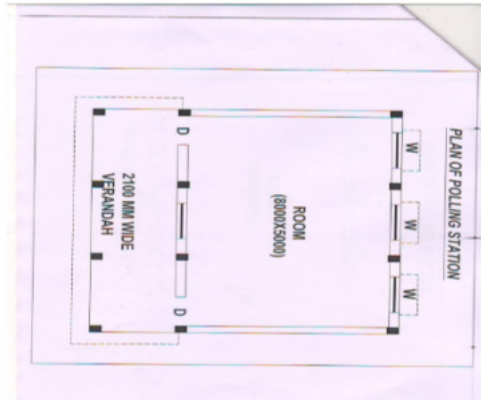

নির্বাচক নিবন্ধন আধিকারিকের স্বাক্ষর

Nazri Naksha

Google Map View

Polling Station Building Front View

Polling Station Front View

Cad View

Key MAP View

বিধানসভা নির্বাচনক্ষেত্রের নং, নাম : 214-ভগবানপুর  
ভাগ নং, নাম : 1-মুগুপাড়া দ:মাইতি খাটুয়া উ:দাস শীট রায়পাড়া