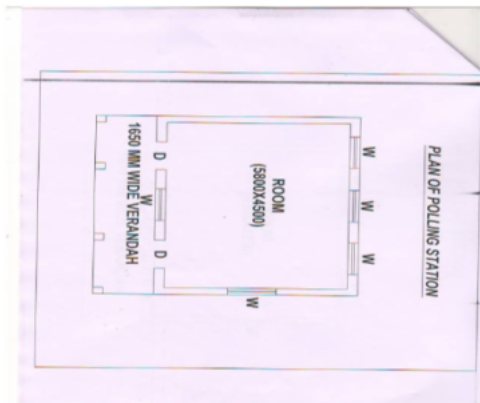

নির্বাচক নিবন্ধন আধিকারিকের স্বাক্ষর

Nazri Naksha

Google Map View

Polling Station Building Front View

Polling Station Front View

Cad View

Key MAP View

1	WB/31/214/270362	নাম : পারুল আদক স্বামীর নাম: মানগোবিন্দ আদক বাড়ির নং : n0001 বয়স : 76 লিঙ্গ : মহিলা	ফটো উপলব্ধ	2	MXC1262476	নাম : গীতা আদক স্বামীর নাম: নন্দরাম আদক বাড়ির নং : n0001 বয়স : 43 লিঙ্গ : মহিলা	ফটো উপলব্ধ	3	WB/31/214/270986	নাম : অজিত আদক পিতার নাম: কাঙ্গাল আদক বাড়ির নং : n0002 বয়স : 73 লিঙ্গ : পুরুষ	ফটো উপলব্ধ
4	WB/31/214/270657	নাম : কমলাকান্ত আদক পিতার নাম: অজিত আদক বাড়ির নং : n0002 বয়স : 52 লিঙ্গ : পুরুষ	ফটো উপলব্ধ	5	ZQD0804484	নাম : সোমারানী আদক স্বামীর নাম: কমলাকান্ত আদক বাড়ির নং : n0002 বয়স : 37 লিঙ্গ : মহিলা	ফটো উপলব্ধ	6	MXC2195642	নাম : রীতা আদক স্বামীর নাম: শ্রীকান্ত আদক বাড়ির নং : n0002 বয়স : 45 লিঙ্গ : মহিলা	ফটো উপলব্ধ
7	ZQD1856202	নাম : নন্দ রাম আদক পিতার নাম: মানগোবিন্দ আদক বাড়ির নং : n0001 বয়স : 49 লিঙ্গ : পুরুষ	ফটো উপলব্ধ	8	ZQD2062289	নাম : জয়দেব মইতী পিতার নাম: অশ্বনী মইতী বাড়ির নং : এন0001 বয়স : 27 লিঙ্গ : পুরুষ	ফটো উপলব্ধ	9	ZQD2081297	নাম : মধুমিতা মন্ডল স্বামীর নাম: উত্তম কুমার মন্ডল বাড়ির নং : এন0001 বয়স : 28 লিঙ্গ : মহিলা	ফটো উপলব্ধ
10	ZQD2422236	নাম : সবিতা আদক স্বামীর নাম: অজিত আদক বাড়ির নং : n0002 বয়স : 62 লিঙ্গ : মহিলা	ফটো উপলব্ধ	11	ZQD2503191	নাম : সুজাতা আদক পিতার নাম: শ্রীকান্ত আদক বাড়ির নং : বি-16 বয়স : 23 লিঙ্গ : মহিলা	ফটো উপলব্ধ	12	MXC2195634	নাম : শ্রীকান্ত আদক পিতার নাম: অজিতকুমার আদক বাড়ির নং : n0002 বয়স : 47 লিঙ্গ : পুরুষ	ফটো উপলব্ধ
13	ZQD2590578	নাম : তপন করণ পিতার নাম: অতুল করণ বাড়ির নং : n0003 বয়স : 54 লিঙ্গ : পুরুষ	ফটো উপলব্ধ	14	WB/31/214/270222	নাম : নমিতা করণ স্বামীর নাম: অতুল করণ বাড়ির নং : n0003 বয়স : 88 লিঙ্গ : মহিলা	ফটো উপলব্ধ	15	WB/31/214/270223	নাম : সোমা করণ স্বামীর নাম: তপন করণ বাড়ির নং : n0003 বয়স : 54 লিঙ্গ : মহিলা	ফটো উপলব্ধ
16	ZQD0804542	নাম : স্বপন কুমার করণ পিতার নাম: অতুল করণ বাড়ির নং : n0003 বয়স : 46 লিঙ্গ : পুরুষ	ফটো উপলব্ধ	17	MXC2197234	নাম : কৃষ্ণা করন স্বামীর নাম: স্বপন কুমার করন বাড়ির নং : n0003 বয়স : 41 লিঙ্গ : মহিলা	ফটো উপলব্ধ	18	ZQD2684728	নাম : শুভদীপ করণ পিতার নাম: স্বপন করণ বাড়ির নং : নং 43 বয়স : 21 লিঙ্গ : পুরুষ	ফটো উপলব্ধ
19	WB/31/214/270565	নাম : অর্ধেন্দ্র করণ পিতার নাম: অনন্ত করণ বাড়ির নং : n0004 বয়স : 78 লিঙ্গ : পুরুষ	ফটো উপলব্ধ	20	WB/31/214/270315	নাম : জ্যোত্স্না করণ স্বামীর নাম: অর্ধেন্দ্র করণ বাড়ির নং : n0004 বয়স : 65 লিঙ্গ : মহিলা	ফটো উপলব্ধ	21	MXC2195659	নাম : শঙ্কর করন পিতার নাম: অর্ধেন্দ্র করন বাড়ির নং : n0004 বয়স : 43 লিঙ্গ : পুরুষ	ফটো উপলব্ধ
22	ZQD1196310	নাম : বুমা করণ স্বামীর নাম: শংকর করণ বাড়ির নং : n0004 বয়স : 38 লিঙ্গ : মহিলা	ফটো উপলব্ধ	23	ZQD1305135	নাম : বিজলী গিরি স্বামীর নাম: নাড়গোপাল গিরি বাড়ির নং : n0005 বয়স : 40 লিঙ্গ : মহিলা	ফটো উপলব্ধ	24	WB/31/214/270752	নাম : পার্বতী গিরি স্বামীর নাম: মুকুন্দ গিরি বাড়ির নং : n0006 বয়স : 58 লিঙ্গ : মহিলা	ফটো উপলব্ধ
25	ZQD1386465	নাম : কালীপদ গিরি পিতার নাম: মুকুন্দরাম গিরি বাড়ির নং : n0006 বয়স : 36 লিঙ্গ : পুরুষ	ফটো উপলব্ধ	26	ZQD1674209	নাম : টুম্পা গিরি স্বামীর নাম: কালীপদ গিরি বাড়ির নং : n0006 বয়স : 34 লিঙ্গ : মহিলা	ফটো উপলব্ধ	27	MXC1261338	নাম : অঞ্জলী গিরি স্বামীর নাম: খোকন গিরি বাড়ির নং : n0007 বয়স : 47 লিঙ্গ : মহিলা	ফটো উপলব্ধ
28	ZQD2549806	নাম : সুরজিত গিরি পিতার নাম: নাড় গোপাল গিরি বাড়ির নং : এন0005 বয়স : 22 লিঙ্গ : পুরুষ	ফটো উপলব্ধ	29	ZQD2293041	নাম : মুকুন্দ গিরি পিতার নাম: সুকুমার গিরি বাড়ির নং : n0006 বয়স : 61 লিঙ্গ : পুরুষ	ফটো উপলব্ধ	30	MXC2197275	নাম : নাড় গোপাল গিরি পিতার নাম: সুকুমার গিরি বাড়ির নং : n0005 বয়স : 41 লিঙ্গ : পুরুষ	ফটো উপলব্ধ