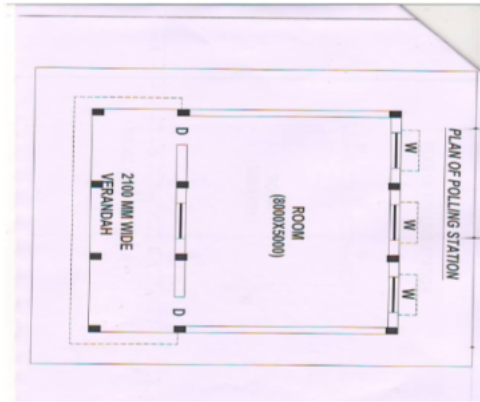

নির্বাচক নিবন্ধন আধিকারিকের স্বাক্ষর

Nazri Naksha

Google Map View

Polling Station Building Front View

Polling Station Front View

Cad View

Key MAP View

1	ZQD1560911	নাম : পুষ্প রানী করন স্বামীর নাম: তরুণ কুমার করন বাড়ির নং : n0002 বয়স : 36 লিঙ্গ : মহিলা	ফটো উপলব্ধ	2	WB/31/214/267149	নাম : শশাঙ্কশেখর করন পিতার নাম: সর্বেশ্বর করন বাড়ির নং : n0001 বয়স : 74 লিঙ্গ : পুরুষ	ফটো উপলব্ধ	3	WB/31/209/073420	নাম : সুনীতি করন স্বামীর নাম: শিবশংকর করন বাড়ির নং : n0001 বয়স : 54 লিঙ্গ : মহিলা	ফটো উপলব্ধ
4	WB/31/214/267120	নাম : ত্রিশঙ্কু শেখর করন পিতার নাম: সর্বেশ্বর করন বাড়ির নং : n0001 বয়স : 61 লিঙ্গ : পুরুষ	ফটো উপলব্ধ	5	ZQD1305747	নাম : রবীশংকর করন পিতার নাম: ত্রিশঙ্কু শেখর করন বাড়ির নং : n0001 বয়স : 37 লিঙ্গ : পুরুষ	ফটো উপলব্ধ	6	WB/31/214/267407	নাম : অঞ্জলী রানী করন স্বামীর নাম: শশাঙ্ক শেখর করন বাড়ির নং : n0001 বয়স : 68 লিঙ্গ : মহিলা	ফটো উপলব্ধ
7	ZQD1560903	নাম : মামনি করন স্বামীর নাম: উত্তম কুমার করন বাড়ির নং : n0001 বয়স : 35 লিঙ্গ : মহিলা	ফটো উপলব্ধ	8	WB/31/214/267410	নাম : কনিকারানী করন স্বামীর নাম: ত্রিশংকু শেখর করন বাড়ির নং : n0001 বয়স : 55 লিঙ্গ : মহিলা	ফটো উপলব্ধ	9	ZQD1305671	নাম : সুসীতা করন স্বামীর নাম: তারাশংকর করন বাড়ির নং : n0001 বয়স : 41 লিঙ্গ : মহিলা	ফটো উপলব্ধ
10	ZQD1196641	নাম : তারাশংকর করণ পিতার নাম: ত্রিশঙ্কু শেখর করণ বাড়ির নং : n0001 বয়স : 38 লিঙ্গ : পুরুষ	ফটো উপলব্ধ	11	WB/31/214/267388	নাম : বাদলকৃষ্ণ করন পিতার নাম: বরুণ করন বাড়ির নং : n0002 বয়স : 75 লিঙ্গ : পুরুষ	ফটো উপলব্ধ	12	ZQD1305697	নাম : কিশোর কুমার করন পিতার নাম: বাদলকৃষ্ণ করন বাড়ির নং : n0002 বয়স : 40 লিঙ্গ : পুরুষ	ফটো উপলব্ধ
13	ZQD1305705	নাম : শম্ভু করন পিতার নাম: বাদলকৃষ্ণ করন বাড়ির নং : n0002 বয়স : 37 লিঙ্গ : পুরুষ	ফটো উপলব্ধ	14	WB/31/214/267408	নাম : মালতীরানী করন স্বামীর নাম: বাদল কৃষ্ণ করন বাড়ির নং : n0002 বয়স : 65 লিঙ্গ : মহিলা	ফটো উপলব্ধ	15	MXC2194181	নাম : রীতারানী করন স্বামীর নাম: স্বপন কুমার করন বাড়ির নং : n0002 বয়স : 42 লিঙ্গ : মহিলা	ফটো উপলব্ধ
16	WB/31/214/267475	নাম : শিব শংকর করন পিতার নাম: সর্বেশ্বর করন বাড়ির নং : n0001 বয়স : 68 লিঙ্গ : পুরুষ	ফটো উপলব্ধ	17	ZQD1992858	নাম : রুমা করন স্বামীর নাম: রবীশংকর করন বাড়ির নং : n0001 বয়স : 27 লিঙ্গ : মহিলা	ফটো উপলব্ধ	18	ZQD1856806	নাম : মহামায়া দাস(করন) স্বামীর নাম: কিশোর কুমার করন বাড়ির নং : n0002 বয়স : 32 লিঙ্গ : মহিলা	ফটো উপলব্ধ
19	MXC2194173	নাম : উত্তম কুমার করন পিতার নাম: শশাঙ্ক শেখর করন বাড়ির নং : n0001 বয়স : 45 লিঙ্গ : পুরুষ	ফটো উপলব্ধ	20	WB/31/214/267350	নাম : স্বপন কুমার করন পিতার নাম: শশাঙ্ক শেখর করন বাড়ির নং : n0001 বয়স : 52 লিঙ্গ : পুরুষ	ফটো উপলব্ধ	21	MXC2194199	নাম : তরুণ কুমার করন পিতার নাম: শশাঙ্ক শেখর করন বাড়ির নং : n0002 বয়স : 41 লিঙ্গ : পুরুষ	ফটো উপলব্ধ
22	ZQD2062743	নাম : অনিমা জানা স্বামীর নাম: সোমনাথ জানা বাড়ির নং : n0001 বয়স : 26 লিঙ্গ : মহিলা	ফটো উপলব্ধ	23	ZQD2381804	নাম : মায়ী করণ স্বামীর নাম: শম্ভু নারায়ণ করণ বাড়ির নং : এন0002 বয়স : 30 লিঙ্গ : মহিলা	ফটো উপলব্ধ	24	ZQD2452738	নাম : সোমাস্ত্রী করণ পিতার নাম: শিবশংকর করণ বাড়ির নং : এন0001 বয়স : 25 লিঙ্গ : মহিলা	ফটো উপলব্ধ
25	ZQD2573996	নাম : সুরজিৎ করণ পিতার নাম: স্বপন করণ বাড়ির নং : এন0001 বয়স : 22 লিঙ্গ : পুরুষ	ফটো উপলব্ধ	26	ZQD2574028	নাম : মঞ্জুশ্রী করণ পিতার নাম: শিবশঙ্কর করণ বাড়ির নং : এন0001আর বয়স : 22 লিঙ্গ : মহিলা	ফটো উপলব্ধ	27	ZQD2062792	নাম : টুম্পা পাঞ্জা পিতার নাম: বাসুদেব পাঞ্জা বাড়ির নং : এন0001 বয়স : 26 লিঙ্গ : মহিলা	ফটো উপলব্ধ
28	MXC1389998	নাম : সুশীলা খাটুয়া স্বামীর নাম: ভানুচরণ খাটুয়া বাড়ির নং : n0151 বয়স : 67 লিঙ্গ : মহিলা	ফটো উপলব্ধ	29	MXC1390012	নাম : বাদলচন্দ্র খাটুয়া পিতার নাম: ঈশ্বরচন্দ্র খাটুয়া বাড়ির নং : n0151 বয়স : 69 লিঙ্গ : পুরুষ	ফটো উপলব্ধ	30	ZQD1196492	নাম : পবন চন্দ্র খাটুয়া পিতার নাম: ভানুচরণ খাটুয়া বাড়ির নং : n0151 বয়স : 43 লিঙ্গ : পুরুষ	ফটো উপলব্ধ